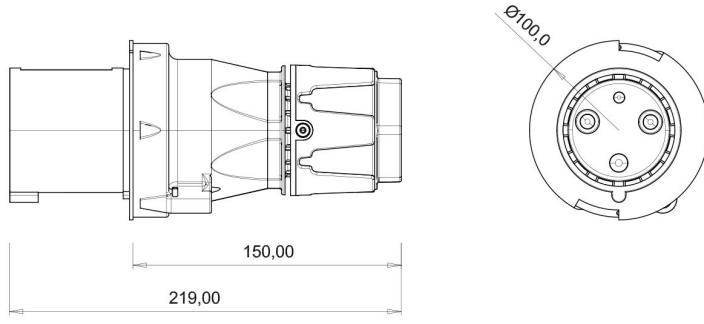

## Düz Fiş (Pilotlu)

Ürün Kodu :	BC3-4303-2011
Barkod :	-
IP Sınıfı :	IP44
Amper :	63A
Volt :	110V-150V
Hertz :	50Hz - 60Hz
Kutup :	2P+E
Gövde Malzemesi :	Polyamid 6
İletken Malzemesi :	MS 58
Gram :	-
Kutu :	1
Koli :	12

#### Pilot kontak kullanımı:

**63/125A.** 3/4/5 Kontaklı ürünlerde Pilot Kontaktı / Pilot Kontaksız 2 seri bulunmaktadır.

Pilot Kontak diğer kontaklardan kısa ve incedir. Ayrı bir kablo çekilerek devre kesiciye bağlanarak kumanda devresi için kullanılır.