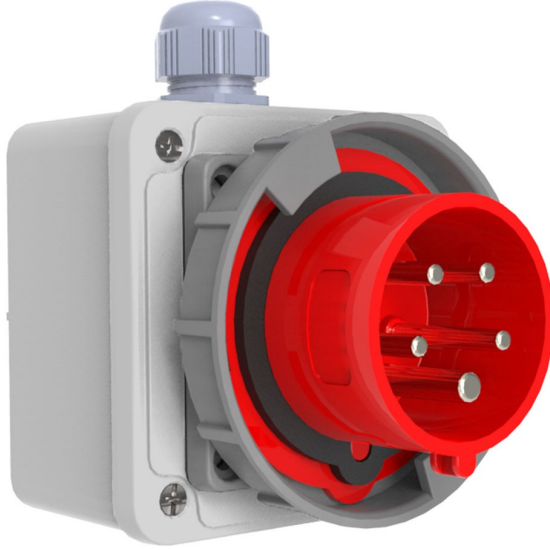

Duvar Fişii

Ürün Kodu :	BC1-1505-7210
Barkod :	8698523911440
IP Sınıfı :	IP67
Amper :	5/16A
Volt :	380V-450V
Hertz :	50Hz - 60Hz
Kutup :	3P+E+N
Gövde Malzemesi :	Polyamid 6
İletken Malzemesi :	MS 58
Gram :	-
Kutu :	4
Koli :	72

Ölçüler / Dimensions (mm)

a	110	e	
b	95	f	
c	55	g	
d		h	