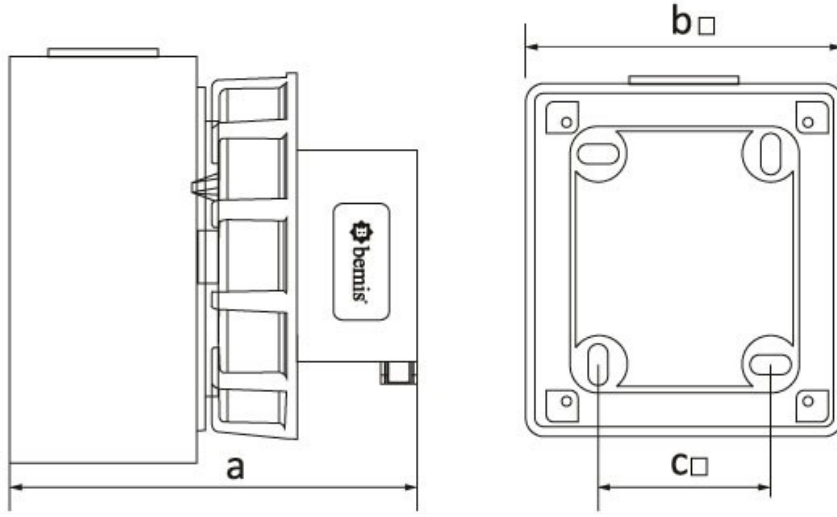

Duvar Fişii

Ürün Kodu :	BC1-1505-7210
Barkod :	8698523911440
IP Sınıfı :	IP67
Amper :	5/16A
Volt :	380V-450V
Hertz :	50Hz - 60Hz
Kutup :	3P+E+N
Gövde Malzemesi :	Polyamid 6
İletken Malzemesi :	MS 58
Gram :	-
Kutu :	4
Koli :	72

Ölçüler / Dimensions (mm)

a	110	e	
b	95	f	
c	55	g	
d		h	