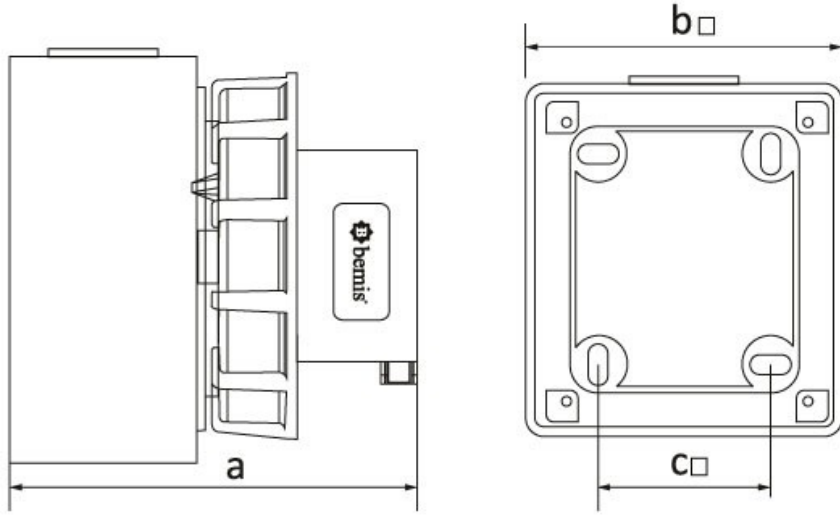

Duvar Fişii

Ürün Kodu :	BC1-1505-7210
Barkod :	8698523911440
IP Sınıfı :	IP67
Amper :	5/16A
Volt :	380V-450V
Hertz :	50Hz - 60Hz
Kutup :	3P+E+N
Gövde Malzemesi :	Polyamid 6
İletken Malzemesi :	MS 58
Gram :	-
Kutu :	4
Koli :	72

Ölçüler / Dimensions (mm)

a	110	e	
b	95	f	
c	55	g	
d		h	