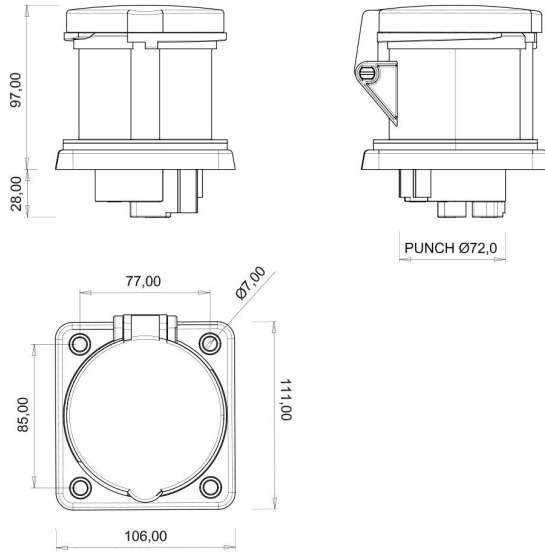

Makine Priz (Pilotlu)

Ürün Kodu :	BC3-4303-2413
Barkod :	-
IP Sınıfı :	IP44
Amper :	63A
Volt :	110V-150V
Hertz :	50Hz - 60Hz
Kutup :	2P+E
Gövde Malzemesi :	Polyamid 6
İletken Malzemesi :	MS 58
Gram :	-
Kutu :	1
Koli :	24

Pilot kontak kullanımı:

63/125A. 3/4/5 Kontaklı ürünlerde Pilot Kontaktı / Pilot Kontaksız 2 seri bulunmaktadır.

Pilot Kontak diğer kontaklardan kısa ve incedir. Ayrı bir kablo çekilerek devre kesiciye bağlanarak kumanda devresi için kullanılır.

NOT: Kumanda devresi gerekmeyen kullanımlarda pilot kontaksız ürünlerimizin tercih edilmesi tavsiye olunur.

Pilot contact use:

63/125A. There are 2 series with Pilot Contact / Without Pilot Contact for 3/4/5 Contact products.