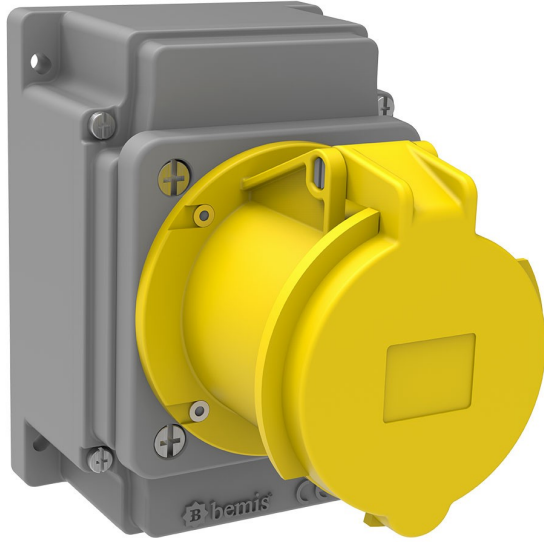

## Duvar Priz (Pilotlu)

|                     |               |
|---------------------|---------------|
| Ürün Kodu :         | BC3-4303-2510 |
| Barkod :            | -             |
| IP Sınıfı :         | IP44          |
| Amper :             | 63A           |
| Volt :              | 110V-150V     |
| Hertz :             | 50Hz - 60Hz   |
| Kutup :             | 2P+E          |
| Gövde Malzemesi :   | Polyamid 6    |
| İletken Malzemesi : | MS 58         |
| Gram :              | -             |
| Kutu :              | 1             |
| Koli :              | 12            |

#### Pilot kontak kullanımı:

**63/125A.** 3/4/5 Kontaklı ürünlerde Pilot Kontaktı / Pilot Kontaksız 2 seri bulunmaktadır.

Pilot Kontak diğer kontaklardan kısa ve incedir. Ayrı bir kablo çekilerek devre kesiciye bağlanarak kumanda devresi için kullanılır.

**NOT:** Kumanda devresi gerekmeyen kullanımlarda pilot kontaksız ürünlerimizin tercih edilmesi tavsiye olunur.