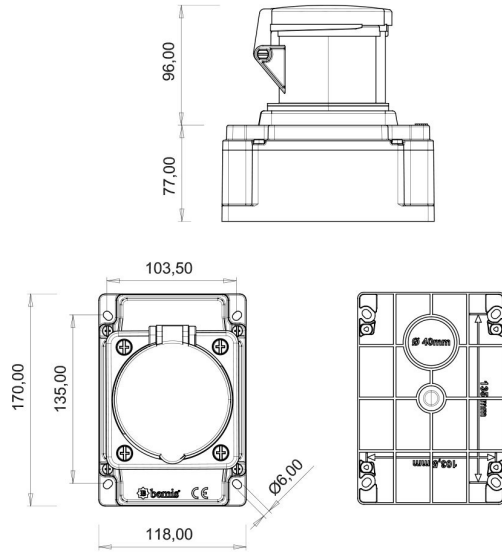

## Duvar Priz (Pilotlu)

|                     |               |
|---------------------|---------------|
| Ürün Kodu :         | BC3-4303-2510 |
| Barkod :            | -             |
| IP Sınıfı :         | IP44          |
| Amper :             | 63A           |
| Volt :              | 110V-150V     |
| Hertz :             | 50Hz - 60Hz   |
| Kutup :             | 2P+E          |
| Gövde Malzemesi :   | Polyamid 6    |
| İletken Malzemesi : | MS 58         |
| Gram :              | -             |
| Kutu :              | 1             |
| Koli :              | 12            |

#### Pilot kontak kullanımı:

**63/125A.** 3/4/5 Kontaklı ürünlerde Pilot Kontaktı / Pilot Kontaksız 2 seri bulunmaktadır.

Pilot Kontak diğer kontaklardan kısa ve incedir. Ayrı bir kablo çekilerek devre kesiciye bağlanarak kumanda devresi için kullanılır.