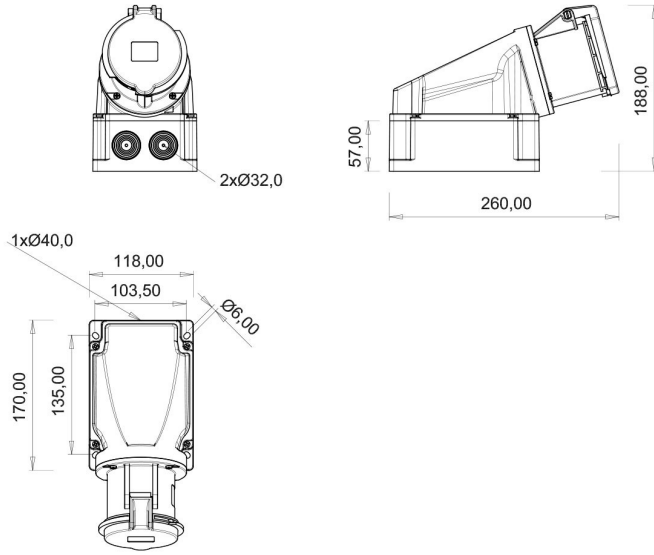

90° Eğik Duvar Priz (Pilotlu)

Ürün Kodu :	BC3-4303-2535
Barkod :	-
IP Sınıfı :	IP44
Amper :	63A
Volt :	110V-150V
Hertz :	50Hz - 60Hz
Kutup :	2P+E
Gövde Malzemesi :	Polyamid 6
İletken Malzemesi :	MS 58
Gram :	-
Kutu :	1
Koli :	7

Pilot kontak kullanımı:

63/125A. 3/4/5 Kontaklı ürünlerde Pilot Kontaktı / Pilot Kontaksız 2 seri bulunmaktadır.

Pilot Kontak diğer kontaklardan kısa ve incedir. Ayrı bir kablo çekilerek devre kesiciye bağlanarak kumanda devresi için kullanılır.