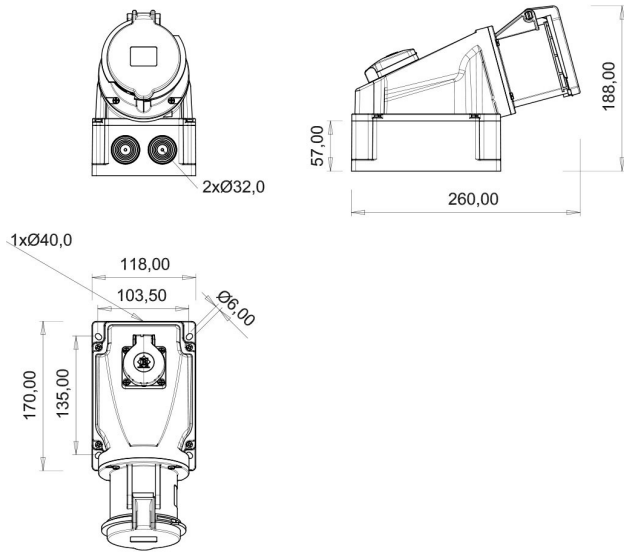

## 90° Eğik Pano Prizli Duvar Priz (Pilotlu)

Ürün Kodu :	BC3-4303-2537
Barkod :	-
IP Sınıfı :	IP44
Amper :	63A
Volt :	110V-150V
Hertz :	50Hz - 60Hz
Kutup :	2P+E
Gövde Malzemesi :	Polyamid 6
İletken Malzemesi :	MS 58
Gram :	-
Kutu :	1
Koli :	7

#### Pilot kontak kullanımı:

63/125A. 3/4/5 Kontaklı ürünlerde Pilot Kontaktı / Pilot Kontaksız 2 seri bulunmaktadır.

Pilot Kontak diğer kontaklardan kısa ve incedir. Ayrı bir kablo çekilerek devre kesiciye bağlanarak kumanda devresi için kullanılır.