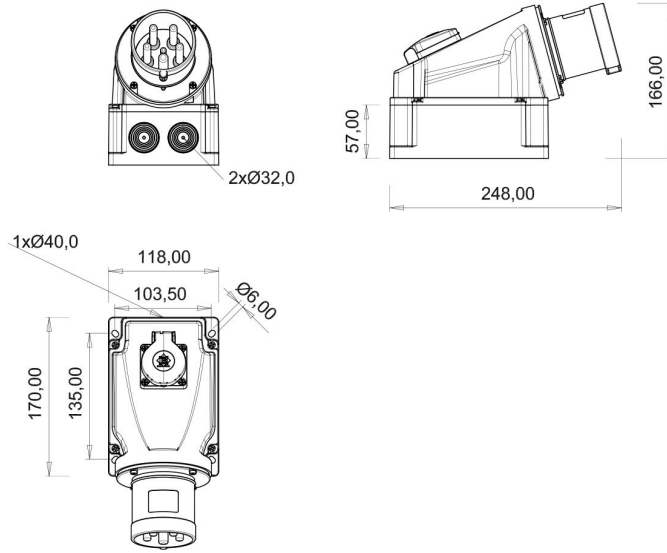

90° Eğik Pano Prizli Duvar Fiş (Pilotlu)

Ürün Kodu :	BC3-4303-2238
Barkod :	-
IP Sınıfı :	IP44
Amper :	63A
Volt :	110V-150V
Hertz :	50Hz - 60Hz
Kutup :	2P+E
Gövde Malzemesi :	Polyamid 6
Gram :	-
Kutu :	1
Koli :	7

Pilot kontak kullanımı:

63/125A. 3/4/5 Kontaklı ürünlerde Pilot Kontaktı / Pilot Kontaksız 2 seri bulunmaktadır.

Pilot Kontak diğer kontaklardan kısa ve incedir. Ayrı bir kablo çekilerek devre kesiciye bağlanarak kumanda devresi için kullanılır.

NOT: Kumanda devresi gerekmeyen kullanımlarda pilot kontaksız ürünlerimizin tercih edilmesi tavsiye olunur.

Pilot contact use:

63/125A. There are 2 series with Pilot Contact / Without Pilot Contact for 3/4/5 Contact products.