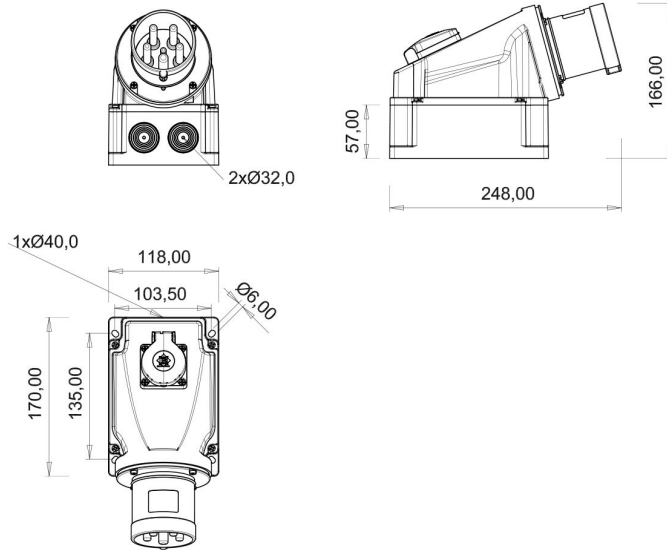

## 90° Eğik Pano Prizli Duvar Fiş (Pilotlu)

Ürün Kodu :	BC3-4303-2238
Barkod :	-
IP Sınıfı :	IP44
Amper :	63A
Volt :	110V-150V
Hertz :	50Hz - 60Hz
Kutup :	2P+E
Gövde Malzemesi :	Polyamid 6
Gram :	-
Kutu :	1
Koli :	7

#### Pilot kontak kullanımı:

63/125A. 3/4/5 Kontaklı ürünlerde Pilot Kontaktı / Pilot Kontaksız 2 seri bulunmaktadır.

Pilot Kontak diğer kontaklardan kısa ve incedir. Ayrı bir kablo çekilerek devre kesiciye bağlanarak kumanda devresi için kullanılır.