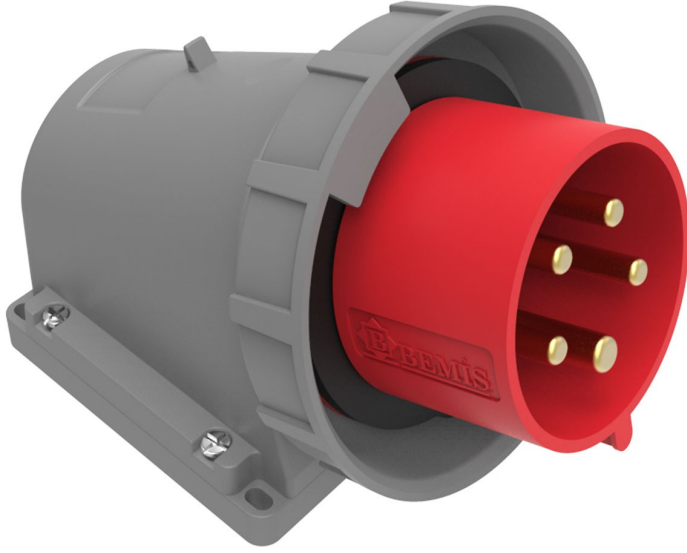

90° Eğik Duvar Fiş

Ürün Kodu :	BC1-1505-7236
Barkod :	8698523907658
IP Sınıfı :	IP67
Amper :	5/16A
Volt :	380V-450V
Hertz :	50Hz - 60Hz
Kutup :	3P+E+N
Gövde Malzemesi :	Polyamid 6
İletken Malzemesi :	MS 58
Gram :	289,4
Kutu :	3
Koli :	54