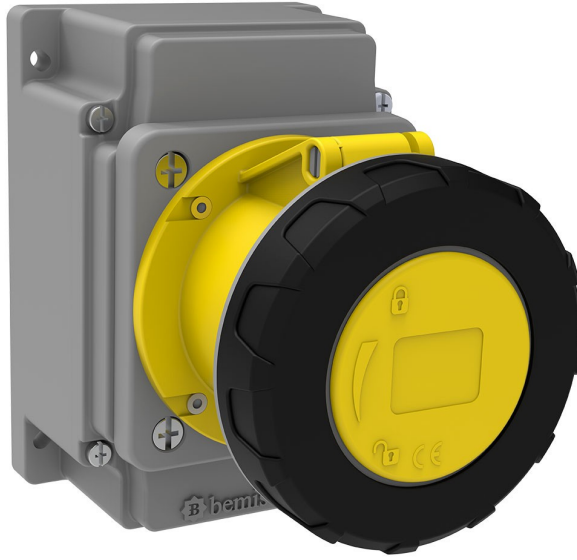

Duvar Priz (Pilotlu)

Ürün Kodu :	BC3-4303-7510
Barkod :	-
IP Sınıfı :	IP67
Amper :	63A
Volt :	110V-150V
Hertz :	50Hz - 60Hz
Kutup :	2P+E
Gövde Malzemesi :	Polyamid 6
İletken Malzemesi :	MS 58
Gram :	-
Kutu :	1
Koli :	12

Pilot kontak kullanımı:

63/125A. 3/4/5 Kontaklı ürünlerde Pilot Kontaktı / Pilot Kontaksız 2 seri bulunmaktadır.
Pilot Kontak diğer kontaklardan kısa ve incedir. Ayrı bir kablo çekilerek devre kesiciye bağlanarak kumanda devresi için kullanılır.

NOT: Kumanda devresi gerekmeyen kullanımlarda pilot kontaksız ürünlerimizin tercih edilmesi tavsiye olunur.

Pilot contact use:

63/125A. There are 2 series with Pilot Contact / Without Pilot Contact for 3/4/5 Contact products.
Pilot Contact is shorter and thinner than other contacts. Connecting to the circuit breaker by pulling a separate cable used for the control circuit.