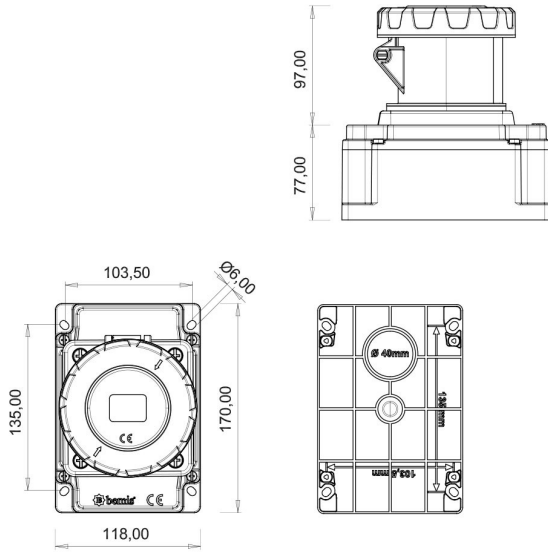

Duvar Priz (Pilotlu)

Ürün Kodu :	BC3-4303-7510
Barkod :	-
IP Sınıfı :	IP67
Amper :	63A
Volt :	110V-150V
Hertz :	50Hz - 60Hz
Kutup :	2P+E
Gövde Malzemesi :	Polyamid 6
İletken Malzemesi :	MS 58
Gram :	-
Kutu :	1
Koli :	12

Pilot kontak kullanımı:

63/125A. 3/4/5 Kontaklı ürünlerde Pilot Kontaktı / Pilot Kontaksız 2 seri bulunmaktadır.
Pilot Kontak diğer kontaklardan kısa ve incedir. Ayrı bir kablo çekilerek devre kesiciye bağlanarak kumanda devresi için kullanılır.

NOT: Kumanda devresi gerekmeyen kullanımlarda pilot kontaksız ürünlerimizin tercih edilmesi tavsiye olunur.

Pilot contact use:

63/125A. There are 2 series with Pilot Contact / Without Pilot Contact for 3/4/5 Contact products.
Pilot Contact is shorter and thinner than other contacts. Connecting to the circuit breaker by pulling a separate cable used for the control circuit.