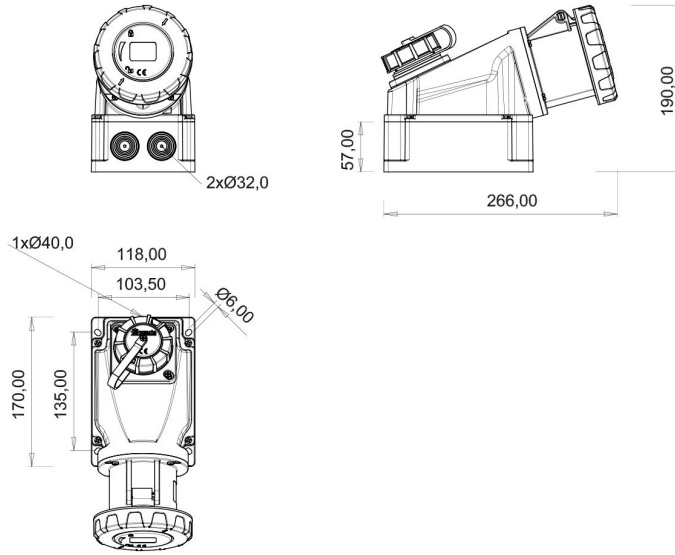

90° Eğik Makine Prizli Duvar Priz

Ürün Kodu :	BC3-4303-7537
Barkod :	-
IP Sınıfı :	IP67
Amper :	63A
Volt :	110V-150V
Hertz :	50Hz - 60Hz
Kutup :	2P+E
Gövde Malzemesi :	Polyamid 6
İletken Malzemesi :	MS 58
Gram :	-
Kutu :	1
Koli :	7

Pilot kontak kullanımı:

63/125A. 3/4/5 Kontaklı ürünlerde Pilot Kontaktı / Pilot Kontaksız 2 seri bulunmaktadır.

Pilot Kontak diğer kontaklardan kısa ve incedir. Ayrı bir kablo çekilerek devre kesiciye bağlanarak kumanda devresi için kullanılır.

NOT: Kumanda devresi gerekmeyen kullanımlarda pilot kontaksız ürünlerimizin tercih edilmesi tavsiye olunur.

Pilot contact use:

63/125A. There are 2 series with Pilot Contact / Without Pilot Contact for 3/4/5 Contact products.