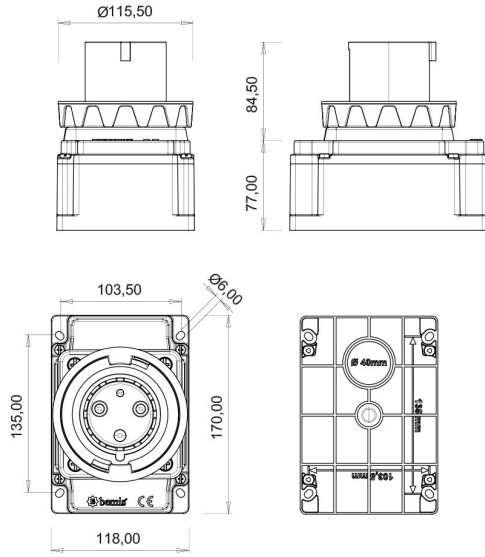

Duvar Fiş (Pilotlu)

Ürün Kodu :	BC3-4303-7210
Barkod :	-
IP Sınıfı :	IP67
Amper :	63A
Volt :	110V-150V
Hertz :	50Hz - 60Hz
Kutup :	2P+E
Gövde Malzemesi :	Polyamid 6
İletken Malzemesi :	MS 58
Gram :	-
Kutu :	1
Koli :	12

Pilot kontak kullanımı:

63/125A. 3/4/5 Kontaklı ürünlerde Pilot Kontaktı / Pilot Kontaksız 2 seri bulunmaktadır.
Pilot Kontak diğer kontaklardan kısa ve incedir. Ayrı bir kablo çekilerek devre kesiciye bağlanarak kumanda devresi için kullanılır.

NOT: Kumanda devresi gerekmeyen kullanımlarda pilot kontaksız ürünlerimizin tercih edilmesi tavsiye olunur.

Pilot contact use:

63/125A. There are 2 series with Pilot Contact / Without Pilot Contact for 3/4/5 Contact products.
Pilot Contact is shorter and thinner than other contacts. Connecting to the circuit breaker by pulling a separate cable used for the control circuit.