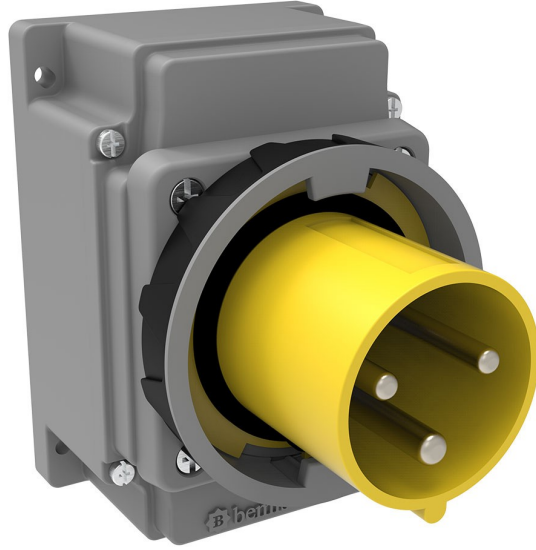

Duvar Fiş (Pilotlu)

Ürün Kodu :	BC3-4303-7210
Barkod :	-
IP Sınıfı :	IP67
Amper :	63A
Volt :	110V-150V
Hertz :	50Hz - 60Hz
Kutup :	2P+E
Gövde Malzemesi :	Polyamid 6
İletken Malzemesi :	MS 58
Gram :	-
Kutu :	1
Koli :	12

Pilot kontak kullanımı:

63/125A. 3/4/5 Kontaklı ürünlerde Pilot Kontaktı / Pilot Kontaksız 2 seri bulunmaktadır.
Pilot Kontak diğer kontaklardan kısa ve incedir. Ayrı bir kablo çekilerek devre kesiciye bağlanarak kumanda devresi için kullanılır.

NOT: Kumanda devresi gerekmeyen kullanımlarda pilot kontaksız ürünlerimizin tercih edilmesi tavsiye olunur.

Pilot contact use:

63/125A. There are 2 series with Pilot Contact / Without Pilot Contact for 3/4/5 Contact products.
Pilot Contact is shorter and thinner than other contacts. Connecting to the circuit breaker by pulling a separate cable used for the control circuit.