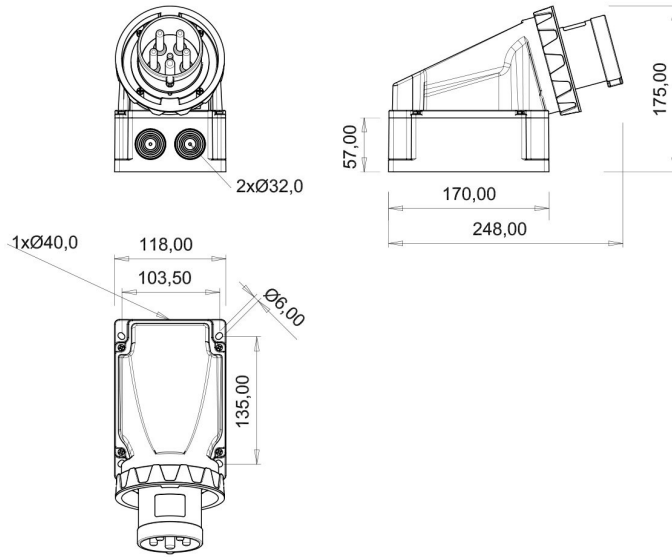

90° Eğik Duvar Fiş (Pilotlu)

Ürün Kodu :	BC3-4303-7236
Barkod :	-
IP Sınıfı :	IP67
Amper :	63A
Volt :	110V-150V
Hertz :	50Hz - 60Hz
Kutup :	2P+E
Gövde Malzemesi :	Polyamid 6
İletken Malzemesi :	MS 58
Gram :	-
Kutu :	1
Koli :	7

Pilot kontak kullanımı:

63/125A. 3/4/5 Kontaklı ürünlerde Pilot Kontaktı / Pilot Kontaksız 2 seri bulunmaktadır.

Pilot Kontak diğer kontaklardan kısa ve incedir. Ayrı bir kablo çekilerek devre kesiciye bağlanarak kumanda devresi için kullanılır.

NOT: Kumanda devresi gerekmeyen kullanımlarda pilot kontaksız ürünlerimizin tercih edilmesi tavsiye olunur.

Pilot contact use:

63/125A. There are 2 series with Pilot Contact / Without Pilot Contact for 3/4/5 Contact products.