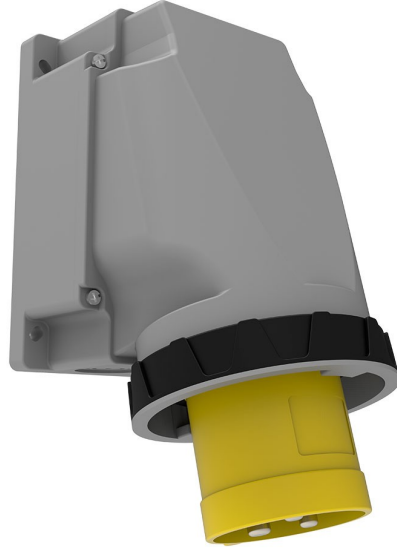

90° Eğik Duvar Fiş (Pilotlu)

Ürün Kodu :	BC3-4303-7236
Barkod :	-
IP Sınıfı :	IP67
Amper :	63A
Volt :	110V-150V
Hertz :	50Hz - 60Hz
Kutup :	2P+E
Gövde Malzemesi :	Polyamid 6
İletken Malzemesi :	MS 58
Gram :	-
Kutu :	1
Koli :	7

Pilot kontak kullanımı:

63/125A. 3/4/5 Kontaklı ürünlerde Pilot Kontaktı / Pilot Kontaksız 2 seri bulunmaktadır.

Pilot Kontak diğer kontaklardan kısa ve incedir. Ayrı bir kablo çekilerek devre kesiciye bağlanarak kumanda devresi için kullanılır.

NOT: Kumanda devresi gerekmeyen kullanımlarda pilot kontaksız ürünlerimizin tercih edilmesi tavsiye olunur.

Pilot contact use:

63/125A. There are 2 series with Pilot Contact / Without Pilot Contact for 3/4/5 Contact products.