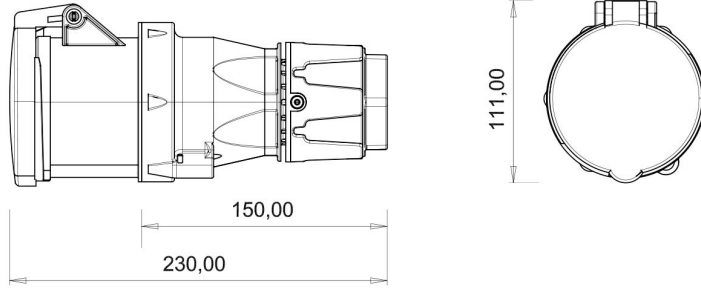

Uzatma Priz (Pilotlu)

Ürün Kodu :	BC3-4403-2312
Barkod :	-
IP Sınıfı :	IP44
Amper :	63A
Volt :	220V-250V
Hertz :	50Hz - 60Hz
Kutup :	2P+E
Gövde Malzemesi :	Polyamid 6
İletken Malzemesi :	MS 58
Gram :	-
Kutu :	1
Koli :	12

Pilot kontak kullanımı:

63/125A. 3/4/5 Kontaktlı ürünlerde Pilot Kontaktı / Pilot Kontaksız 2 seri bulunmaktadır.

Pilot Kontakt diğer kontaklardan kısa ve incedir. Ayrı bir kablo çekilerek devre kesiciye bağlanarak kumanda devresi için kullanılır.