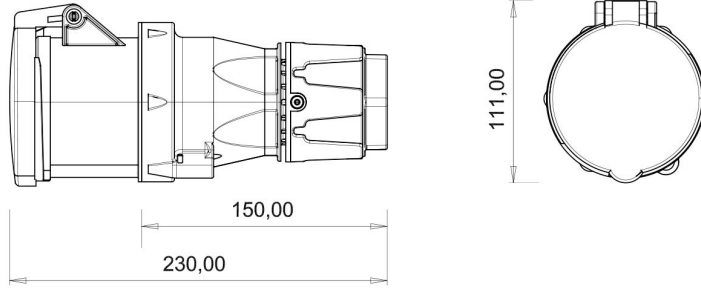

## Uzatma Priz (Pilotlu)

Ürün Kodu :	BC3-4403-2312
Barkod :	-
IP Sınıfı :	IP44
Amper :	63A
Volt :	220V-250V
Hertz :	50Hz - 60Hz
Kutup :	2P+E
Gövde Malzemesi :	Polyamid 6
İletken Malzemesi :	MS 58
Gram :	-
Kutu :	1
Koli :	12

#### Pilot kontak kullanımı:

**63/125A.** 3/4/5 Kontaktlı ürünlerde Pilot Kontaktı / Pilot Kontaksız 2 seri bulunmaktadır.

Pilot Kontakt diğer kontaklardan kısa ve incedir. Ayrı bir kablo çekilerek devre kesiciye bağlanarak kumanda devresi için kullanılır.