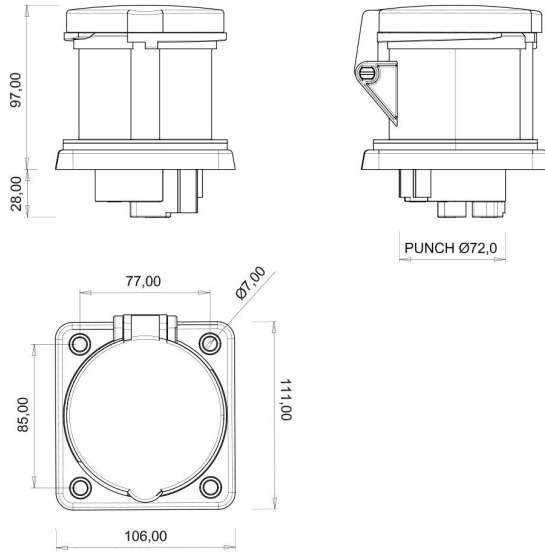

Makine Priz (Pilotlu)

Ürün Kodu :	BC3-4403-2413
Barkod :	8698523913840
IP Sınıfı :	IP44
Amper :	63A
Volt :	220V-250V
Hertz :	50Hz - 60Hz
Kutup :	2P+E
Gövde Malzemesi :	Polyamid 6
İletken Malzemesi :	MS 58
Gram :	503
Kutu :	1
Koli :	24

Pilot kontak kullanımı:

63/125A. 3/4/5 Kontaktlı ürünlerde Pilot Kontaktı / Pilot Kontaksız 2 seri bulunmaktadır.

Pilot Kontak diğer kontaklardan kısa ve incedir. Ayrı bir kablo çekilerek devre kesiciye bağlanarak kumanda devresi için kullanılır.

NOT: Kumanda devresi gerekmeyen kullanımlarda pilot kontaksız ürünlerimizin tercih edilmesi tavsiye olunur.

Pilot contact use:

63/125A. There are 2 series with Pilot Contact / Without Pilot Contact for 3/4/5 Contact products.