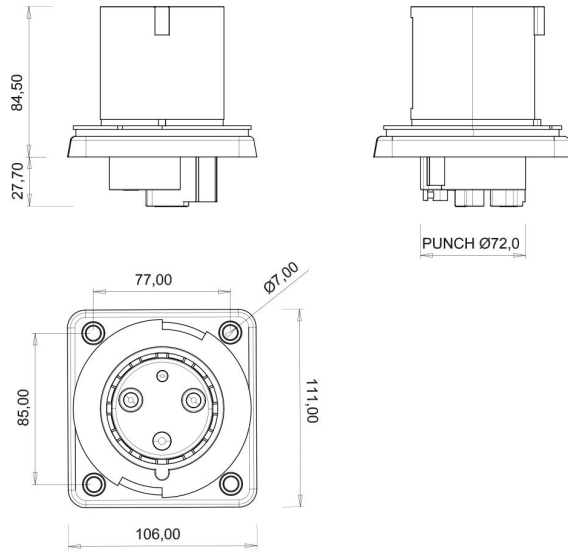

## Makine Fişii (Pilotlu)

Ürün Kodu :	BC3-4403-2114
Barkod :	8698523913857
IP Sınıfı :	IP44
Amper :	63A
Volt :	220V-250V
Hertz :	50Hz - 60Hz
Kutup :	2P+E
Gövde Malzemesi :	Polyamid 6
İletken Malzemesi :	MS 58
Gram :	466,7
Kutu :	1
Koli :	24

#### Pilot kontak kullanımı:

63/125A. 3/4/5 Kontaklı ürünlerde Pilot Kontaktı / Pilot Kontaksız 2 seri bulunmaktadır.

Pilot Kontak diğer kontaklardan kısa ve incedir. Ayrı bir kablo çekilerek devre kesiciye bağlanarak kumanda devresi için kullanılır.

#### Pilot contact use:

63/125A. There are 2 series with Pilot Contact / Without Pilot Contact for 3/4/5 Contact products.

Pilot Contact is shorter and thinner than other contacts. Connecting to the circuit breaker by pulling a separate cable used for the control circuit.