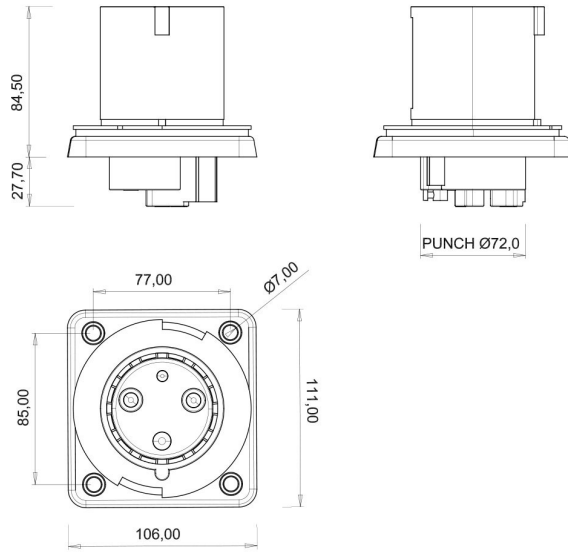

Makine Fişii (Pilotlu)

Ürün Kodu :	BC3-4403-2114
Barkod :	8698523913857
IP Sınıfı :	IP44
Amper :	63A
Volt :	220V-250V
Hertz :	50Hz - 60Hz
Kutup :	2P+E
Gövde Malzemesi :	Polyamid 6
İletken Malzemesi :	MS 58
Gram :	466,7
Kutu :	1
Koli :	24

Pilot kontak kullanımı:

63/125A. 3/4/5 Kontaklı ürünlerde Pilot Kontaktı / Pilot Kontaksız 2 seri bulunmaktadır.

Pilot Kontak diğer kontaklardan kısa ve incedir. Ayrı bir kablo çekilerek devre kesiciye bağlanarak kumanda devresi için kullanılır.

NOTE: Kumanda devresi gerekmeyen kullanımlarda pilot kontaksız ürünlerimizin tercih edilmesi tavsiye olunur.

Pilot contact use:

63/125A. There are 2 series with Pilot Contact / Without Pilot Contact for 3/4/5 Contact products.