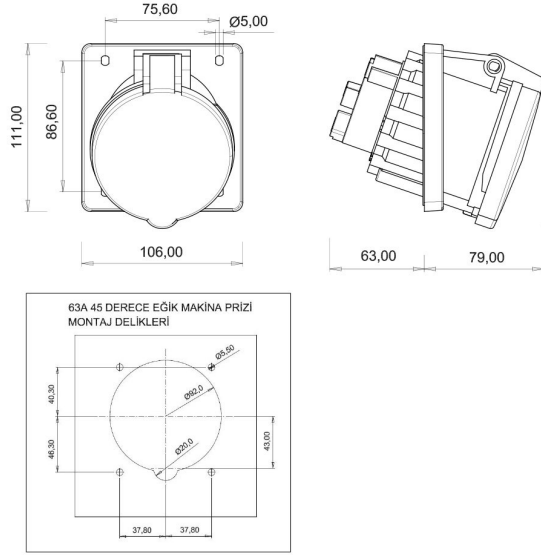

## 45° Eğik Makine Priz (Pilotlu)

Ürün Kodu :	BC3-4403-2420
Barkod :	8698523913864
IP Sınıfı :	IP44
Amper :	63A
Volt :	220V-250V
Hertz :	50Hz - 60Hz
Kutup :	2P+E
Gövde Malzemesi :	Polyamid 6
İletken Malzemesi :	MS 58
Gram :	484
Kutu :	1
Koli :	24

#### Pilot kontak kullanımı:

**63/125A.** 3/4/5 Kontaklı ürünlerde Pilot Kontaktı / Pilot Kontaksız 2 seri bulunmaktadır.

Pilot Kontak diğer kontaklardan kısa ve incedir. Aynı bir kablo çekilerek devre kesiciye bağlanarak kumanda devresi için kullanılır.