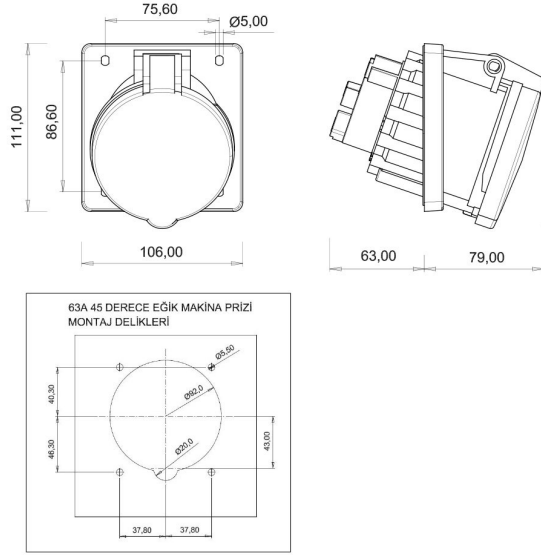

45° Eğik Makine Priz (Pilotlu)

Ürün Kodu :	BC3-4403-2420
Barkod :	8698523913864
IP Sınıfı :	IP44
Amper :	63A
Volt :	220V-250V
Hertz :	50Hz - 60Hz
Kutup :	2P+E
Gövde Malzemesi :	Polyamid 6
İletken Malzemesi :	MS 58
Gram :	484
Kutu :	1
Koli :	24

Pilot kontak kullanımı:

63/125A. 3/4/5 Kontaklı ürünlerde Pilot Kontaktı / Pilot Kontaksız 2 seri bulunmaktadır.

Pilot Kontak diğer kontaklardan kısa ve incedir. Aynı bir kablo çekilerek devre kesiciye bağlanarak kumanda devresi için kullanılır.

NOT: Kumanda devresi gerekmeyen kullanımlarda pilot kontaksız ürünlerimizin tercih edilmesi tavsiye olunur.

Pilot contact use:

63/125A. There are 2 series with Pilot Contact / Without Pilot Contact for 3/4/5 Contact products.