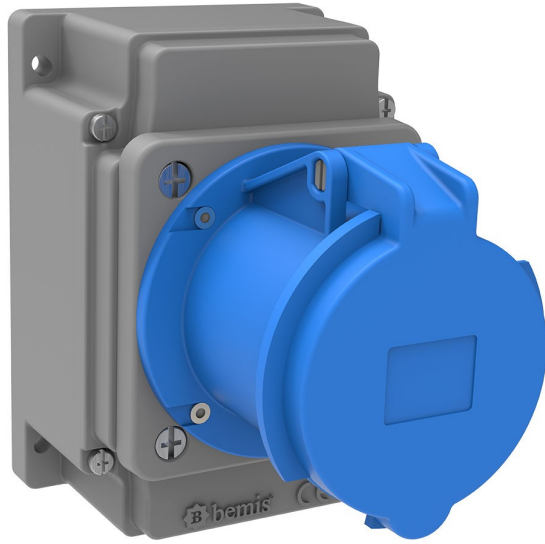

Duvar Priz (Pilotlu)

Ürün Kodu :	BC3-4403-2510
Barkod :	-
IP Sınıfı :	IP44
Amper :	63A
Volt :	220V-250V
Hertz :	50Hz - 60Hz
Kutup :	2P+E
Gövde Malzemesi :	Polyamid 6
İletken Malzemesi :	MS 58
Gram :	-
Kutu :	1
Koli :	12

Pilot kontak kullanımı:

63/125A. 3/4/5 Kontaklı ürünlerde Pilot Kontaktı / Pilot Kontaksız 2 seri bulunmaktadır.

Pilot Kontak diğer kontaklardan kısa ve incedir. Ayrı bir kablo çekilerek devre kesiciye bağlanarak kumanda devresi için kullanılır.

NOT: Kumanda devresi gerekmeyen kullanımlarda pilot kontaksız ürünlerimizin tercih edilmesi tavsiye olunur.

Pilot contact use:

63/125A. There are 2 series with Pilot Contact / Without Pilot Contact for 3/4/5 Contact products.