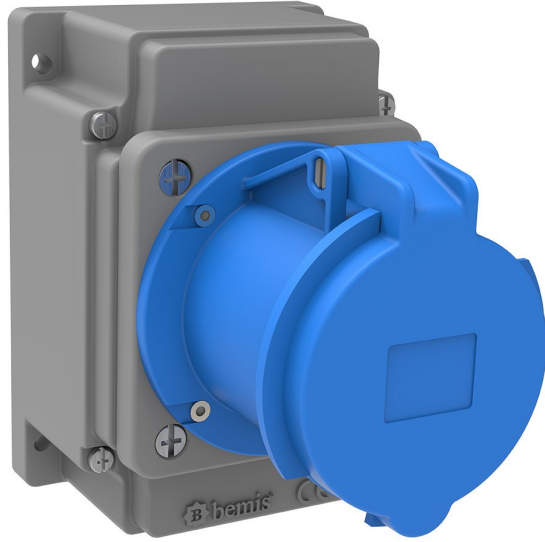

Duvar Priz (Pilotlu)

Ürün Kodu :	BC3-4403-2510
Barkod :	-
IP Sınıfı :	IP44
Amper :	63A
Volt :	220V-250V
Hertz :	50Hz - 60Hz
Kutup :	2P+E
Gövde Malzemesi :	Polyamid 6
İletken Malzemesi :	MS 58
Gram :	-
Kutu :	1
Koli :	12

Pilot kontak kullanımı:

63/125A. 3/4/5 Kontaktlı ürünlerde Pilot Kontaktı / Pilot Kontaksız 2 seri bulunmaktadır.
Pilot Kontak diğer kontaklardan kısa ve incedir. Ayrı bir kablo çekilerek devre kesiciye bağlanarak kumanda devresi için kullanılır.

NOT: Kumanda devresi gerekmeyen kullanımlarda pilot kontaksız ürünlerimizin tercih edilmesi tavsiye olunur.

Pilot contact use:

63/125A. There are 2 series with Pilot Contact / Without Pilot Contact for 3/4/5 Contact products.
Pilot Contact is shorter and thinner than other contacts. Connecting to the circuit breaker by pulling a separate cable used for the control circuit.