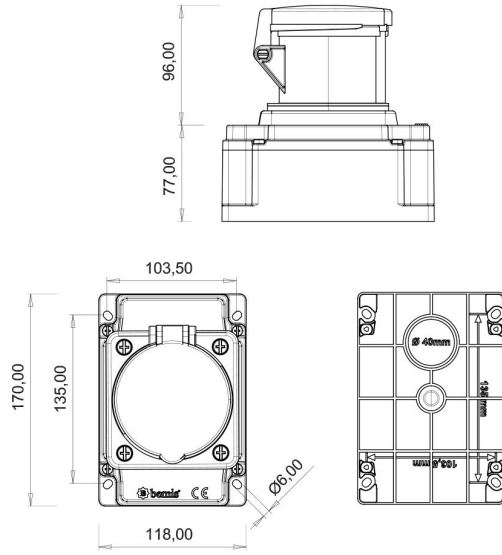

Duvar Priz (Pilotlu)

Ürün Kodu :	BC3-4403-2510
Barkod :	-
IP Sınıfı :	IP44
Amper :	63A
Volt :	220V-250V
Hertz :	50Hz - 60Hz
Kutup :	2P+E
Gövde Malzemesi :	Polyamid 6
İletken Malzemesi :	MS 58
Gram :	-
Kutu :	1
Koli :	12

Pilot kontak kullanımı:

63/125A. 3/4/5 Kontaktlı ürünlerde Pilot Kontaktı / Pilot Kontaksız 2 seri bulunmaktadır.
Pilot Kontak diğer kontaklardan kısa ve incedir. Ayrı bir kablo çekilerek devre kesiciye bağlanarak kumanda devresi için kullanılır.

NOT: Kumanda devresi gerekmeyen kullanımlarda pilot kontaksız ürünlerimizin tercih edilmesi tavsiye olunur.

Pilot contact use:

63/125A. There are 2 series with Pilot Contact / Without Pilot Contact for 3/4/5 Contact products.
Pilot Contact is shorter and thinner than other contacts. Connecting to the circuit breaker by pulling a separate cable used for the control circuit.