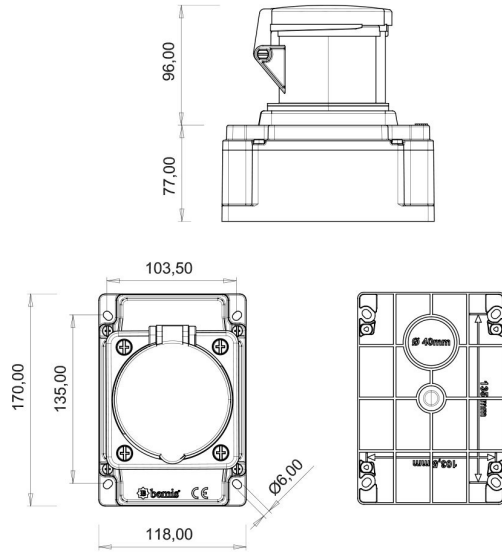

Duvar Priz (Pilotlu)

Ürün Kodu :	BC3-4403-2510
Barkod :	-
IP Sınıfı :	IP44
Amper :	63A
Volt :	220V-250V
Hertz :	50Hz - 60Hz
Kutup :	2P+E
Gövde Malzemesi :	Polyamid 6
İletken Malzemesi :	MS 58
Gram :	-
Kutu :	1
Koli :	12

Pilot kontak kullanımı:

63/125A. 3/4/5 Kontaklı ürünlerde Pilot Kontaktı / Pilot Kontaksız 2 seri bulunmaktadır.

Pilot Kontak diğer kontaklardan kısa ve incedir. Ayrı bir kablo çekilerek devre kesiciye bağlanarak kumanda devresi için kullanılır.

NOT: Kumanda devresi gerekmeyen kullanımlarda pilot kontaksız ürünlerimizin tercih edilmesi tavsiye olunur.

Pilot contact use:

63/125A. There are 2 series with Pilot Contact / Without Pilot Contact for 3/4/5 Contact products.