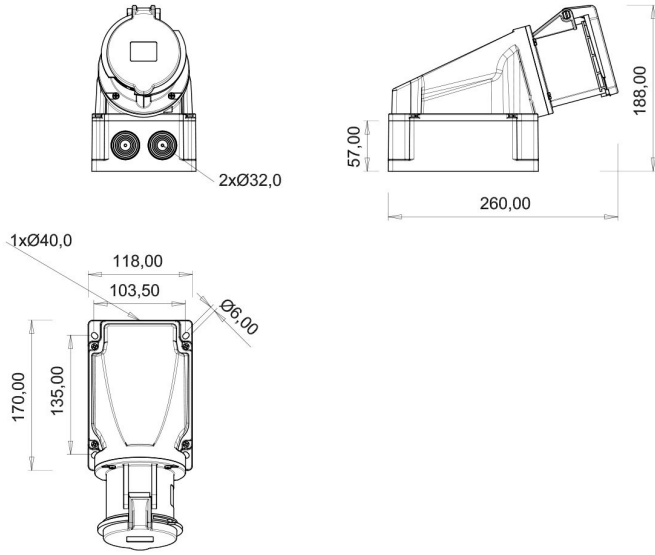

## 90° Eğik Duvar Priz (Pilotlu)

Ürün Kodu :	BC3-4403-2535
Barkod :	-
IP Sınıfı :	IP44
Amper :	3/63A
Volt :	220V-250V
Hertz :	50Hz - 60Hz
Kutup :	2P+E
Gövde Malzemesi :	Polyamid 6
İletken Malzemesi :	MS 58
Gram :	-
Kutu :	1
Koli :	7

#### Pilot kontak kullanımı:

**63/125A.** 3/4/5 Kontaklı ürünlerde Pilot Kontaktı / Pilot Kontaksız 2 seri bulunmaktadır.

Pilot Kontak diğer kontaklardan kısa ve incedir. Ayrı bir kablo çekilerek devre kesiciye bağlanarak kumanda devresi için kullanılır.