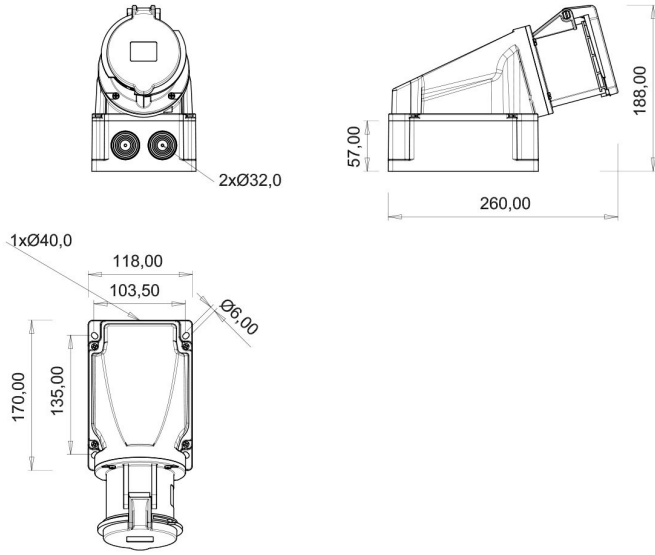

## 90° Eğik Duvar Priz (Pilotlu)

Ürün Kodu :	BC3-4403-2535
Barkod :	-
IP Sınıfı :	IP44
Amper :	3/63A
Volt :	220V-250V
Hertz :	50Hz - 60Hz
Kutup :	2P+E
Gövde Malzemesi :	Polyamid 6
İletken Malzemesi :	MS 58
Gram :	-
Kutu :	1
Koli :	7

#### Pilot kontak kullanımı:

63/125A. 3/4/5 Kontaklı ürünlerde Pilot Kontaktı / Pilot Kontaksız 2 seri bulunmaktadır.

Pilot Kontak diğer kontaklardan kısa ve incedir. Ayrı bir kablo çekilerek devre kesiciye bağlanarak kumanda devresi için kullanılır.