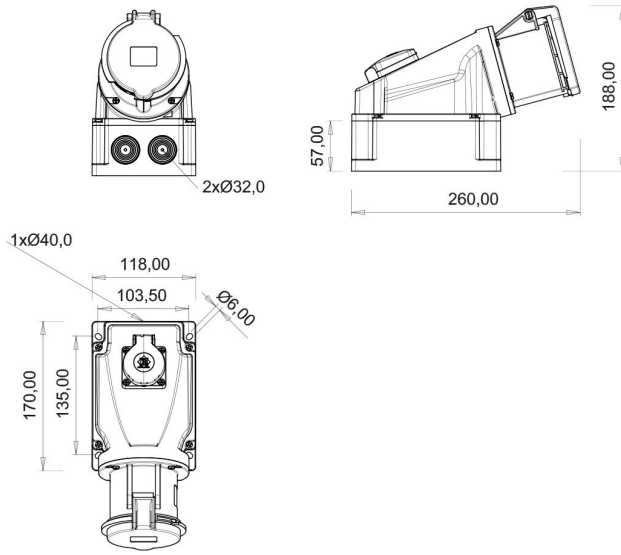

## 90° Eğik Pano Prizli Duvar Priz (Pilotlu)

Ürün Kodu :	BC3-4403-2537
Barkod :	-
IP Sınıfı :	IP44
Amper :	63A
Volt :	220V-250V
Hertz :	50Hz - 60Hz
Kutup :	2P+E
Gövde Malzemesi :	Polyamid 6
İletken Malzemesi :	MS 58
Gram :	-
Kutu :	1
Koli :	7

**Pilot kontak kullanımı:**

**63/125A.** 3/4/5 Kontaklı ürünlerde Pilot Kontaktı / Pilot Kontaksız 2 seri bulunmaktadır.

Pilot Kontak diğer kontaklardan kısa ve incedir. Ayrı bir kablo çekilerek devre kesiciye bağlanarak kumanda devresi için kullanılır.