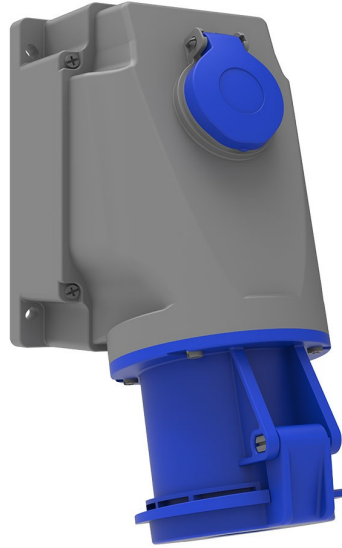

90° Eğik Pano Prizli Duvar Priz (Pilotlu)

Ürün Kodu :	BC3-4403-2537
Barkod :	-
IP Sınıfı :	IP44
Amper :	63A
Volt :	220V-250V
Hertz :	50Hz - 60Hz
Kutup :	2P+E
Gövde Malzemesi :	Polyamid 6
İletken Malzemesi :	MS 58
Gram :	-
Kutu :	1
Koli :	7

Pilot kontak kullanımı:

63/125A. 3/4/5 Kontaklı ürünlerde Pilot Kontaktı / Pilot Kontaksız 2 seri bulunmaktadır.

Pilot Kontak diğer kontaklardan kısa ve incedir. Ayrı bir kablo çekilerek devre kesiciye bağlanarak kumanda devresi için kullanılır.

NOT: Kumanda devresi gerekmeyen kullanımlarda pilot kontaksız ürünlerimizin tercih edilmesi tavsiye olunur.

Pilot contact use:

63/125A. There are 2 series with Pilot Contact / Without Pilot Contact for 3/4/5 Contact products.