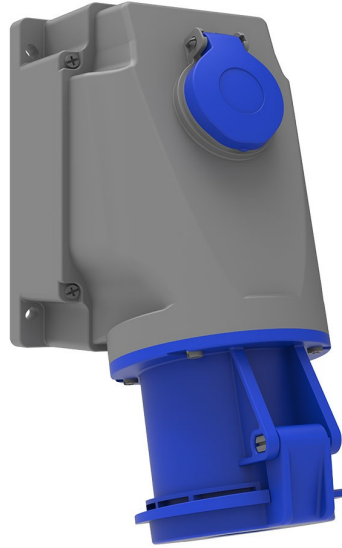

## 90° Eğik Pano Prizli Duvar Priz (Pilotlu)

Ürün Kodu :	BC3-4403-2537
Barkod :	-
IP Sınıfı :	IP44
Amper :	63A
Volt :	220V-250V
Hertz :	50Hz - 60Hz
Kutup :	2P+E
Gövde Malzemesi :	Polyamid 6
İletken Malzemesi :	MS 58
Gram :	-
Kutu :	1
Koli :	7

**Pilot kontak kullanımı:**

**63/125A.** 3/4/5 Kontaklı ürünlerde Pilot Kontaktı / Pilot Kontaksız 2 seri bulunmaktadır.

Pilot Kontak diğer kontaklardan kısa ve incedir. Ayrı bir kablo çekilerek devre kesiciye bağlanarak kumanda devresi için kullanılır.