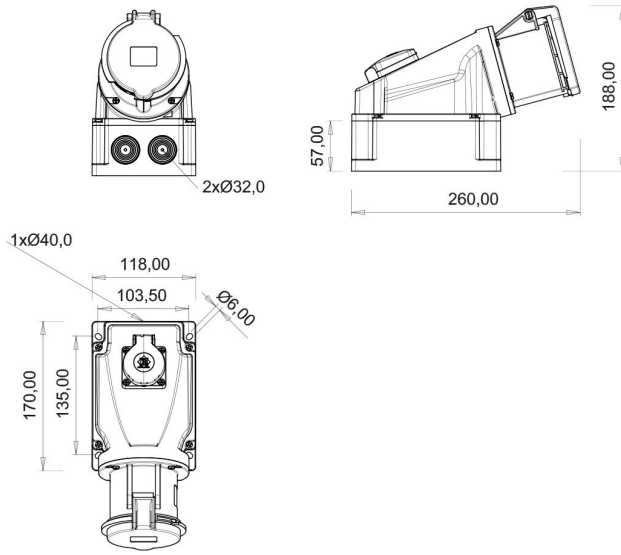

90° Eğik Pano Prizli Duvar Priz (Pilotlu)

Ürün Kodu :	BC3-4403-2537
Barkod :	-
IP Sınıfı :	IP44
Amper :	63A
Volt :	220V-250V
Hertz :	50Hz - 60Hz
Kutup :	2P+E
Gövde Malzemesi :	Polyamid 6
İletken Malzemesi :	MS 58
Gram :	-
Kutu :	1
Koli :	7

Pilot kontak kullanımı:

63/125A. 3/4/5 Kontaklı ürünlerde Pilot Kontaktı / Pilot Kontaksız 2 seri bulunmaktadır.

Pilot Kontak diğer kontaklardan kısa ve incedir. Ayrı bir kablo çekilerek devre kesiciye bağlanarak kumanda devresi için kullanılır.

NOT: Kumanda devresi gerekmeyen kullanımlarda pilot kontaksız ürünlerimizin tercih edilmesi tavsiye olunur.

Pilot contact use:

63/125A. There are 2 series with Pilot Contact / Without Pilot Contact for 3/4/5 Contact products.