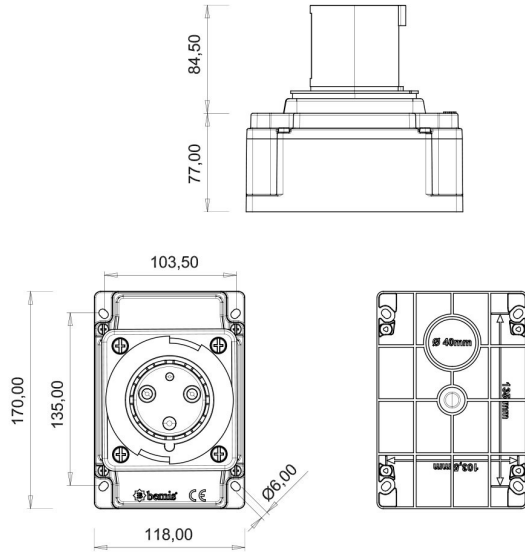

Duvar Fiş (Pilotlu)

Ürün Kodu :	BC3-4403-2210
Barkod :	-
IP Sınıfı :	IP44
Amper :	63A
Volt :	220V-250V
Hertz :	50Hz - 60Hz
Kutup :	2P+E
Gövde Malzemesi :	Polyamid 6
İletken Malzemesi :	MS 58
Gram :	-
Kutu :	1
Koli :	12

Pilot kontak kullanımı:

63/125A. 3/4/5 Kontaktlı ürünlerde Pilot Kontaktı / Pilot Kontaksız 2 seri bulunmaktadır.

Pilot Kontak diğer kontaklardan kısa ve incedir. Ayrı bir kablo çekilerek devre kesiciye bağlanarak kumanda devresi için kullanılır.

NOT: Kumanda devresi gerekmeyen kullanımlarda pilot kontaksız ürünlerimizin tercih edilmesi tavsiye olunur.

Pilot contact use:

63/125A. There are 2 series with Pilot Contact / Without Pilot Contact for 3/4/5 Contact products.