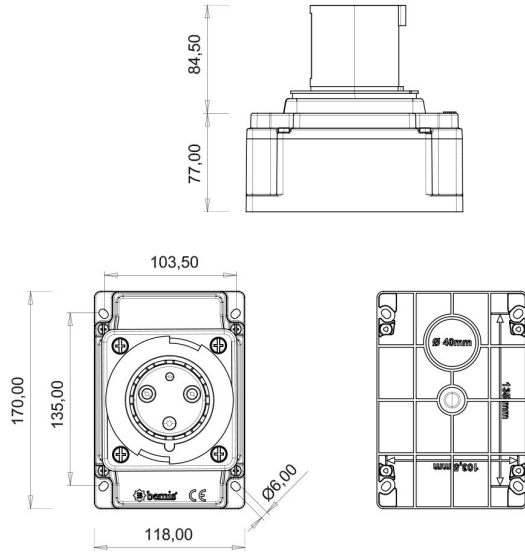

## Duvar Fiş (Pilotlu)

Ürün Kodu :	BC3-4403-2210
Barkod :	-
IP Sınıfı :	IP44
Amper :	63A
Volt :	220V-250V
Hertz :	50Hz - 60Hz
Kutup :	2P+E
Gövde Malzemesi :	Polyamid 6
İletken Malzemesi :	MS 58
Gram :	-
Kutu :	1
Koli :	12

#### Pilot kontak kullanımı:

63/125A. 3/4/5 Kontaklı ürünlerde Pilot Kontaktı / Pilot Kontaksız 2 seri bulunmaktadır.

Pilot Kontak diğer kontaklardan kısa ve incedir. Ayrı bir kablo çekilerek devre kesiciye bağlanarak kumanda devresi için kullanılır.