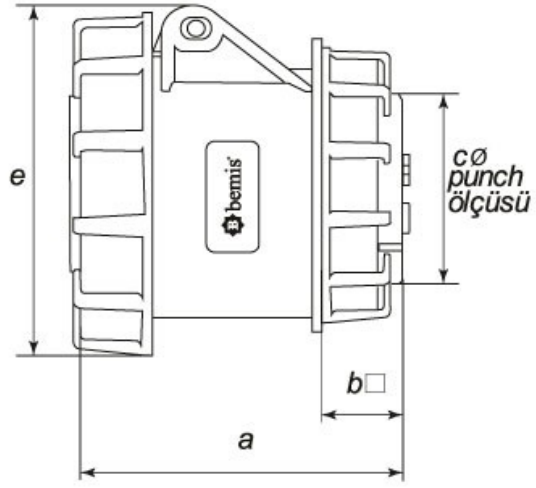

Somunlu Priz

Ürün Kodu :	BC1-1505-7440
Barkod :	8698523900611
IP Sınıfı :	IP67
Amper :	5/16A
Volt :	380V-450V
Hertz :	50Hz - 60Hz
Kutup :	3P+E+N
Gövde Malzemesi :	Polyamid 6
İletken Malzemesi :	MS 58
Gram :	-
Kutu :	6
Koli :	108

Ölçüler / Dimensions (mm)

a	70	e	90
b□	15	f	
cø	70	g	
d	86	h	