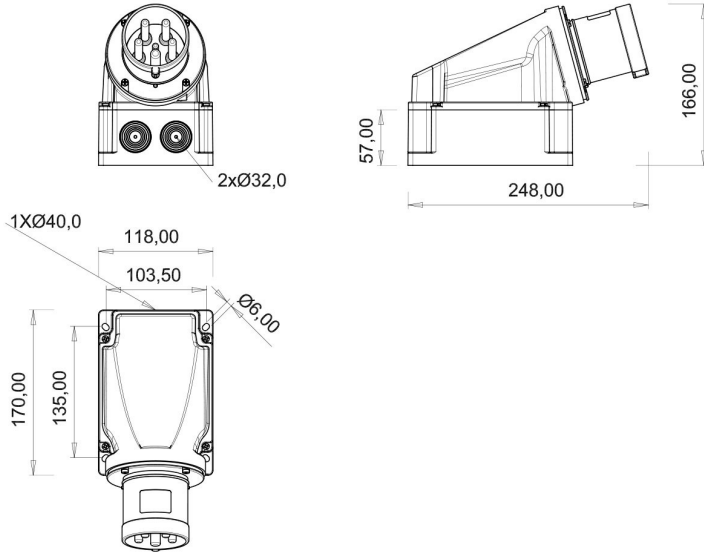

## 90° Eğik Duvar Fiş (Pilotlu)

Ürün Kodu :	BC3-4403-2236
Barkod :	-
IP Sınıfı :	IP44
Amper :	63A
Volt :	220V-250V
Hertz :	50Hz - 60Hz
Kutup :	2P+E
Gövde Malzemesi :	Polyamid 6
İletken Malzemesi :	MS 58
Gram :	-
Kutu :	1
Koli :	7

#### Pilot kontak kullanımı:

**63/125A.** 3/4/5 Kontaklı ürünlerde Pilot Kontaktı / Pilot Kontaksız 2 seri bulunmaktadır.

Pilot Kontak diğer kontaklardan kısa ve incedir. Ayrı bir kablo çekilerek devre kesiciye bağlanarak kumanda devresi için kullanılır.