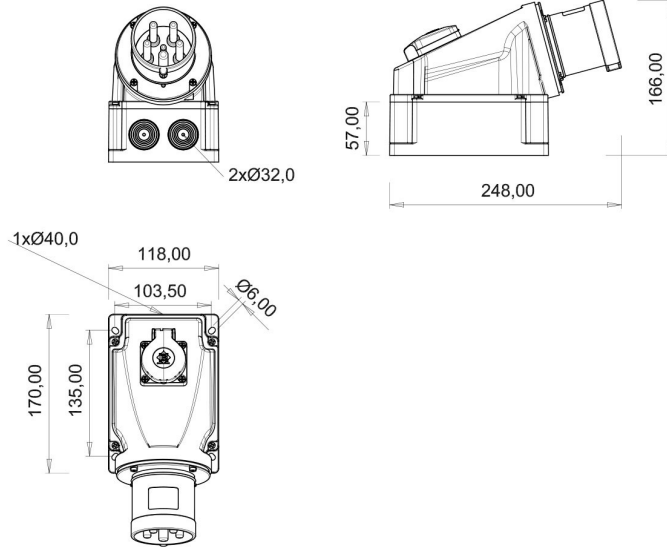

90° Eğik Pano Prizli Duvar Fiş (Pilotlu)

Ürün Kodu :	BC3-4403-2238
Barkod :	-
IP Sınıfı :	IP44
Amper :	63A
Volt :	220V-250V
Hertz :	50Hz - 60Hz
Kutup :	2P+E
Gövde Malzemesi :	Polyamid 6
İletken Malzemesi :	MS 58
Gram :	-
Kutu :	1
Koli :	7

Pilot kontak kullanımı:

63/125A. 3/4/5 Kontaklı ürünlerde Pilot Kontaktı / Pilot Kontaksız 2 seri bulunmaktadır.

Pilot Kontak diğer kontaklardan kısa ve incedir. Ayrı bir kablo çekilerek devre kesiciye bağlanarak kumanda devresi için kullanılır.

NOT: Kumanda devresi gerekmeyen kullanımlarda pilot kontaksız ürünlerimizin tercih edilmesi tavsiye olunur.

Pilot contact use:

63/125A. There are 2 series with Pilot Contact / Without Pilot Contact for 3/4/5 Contact products.