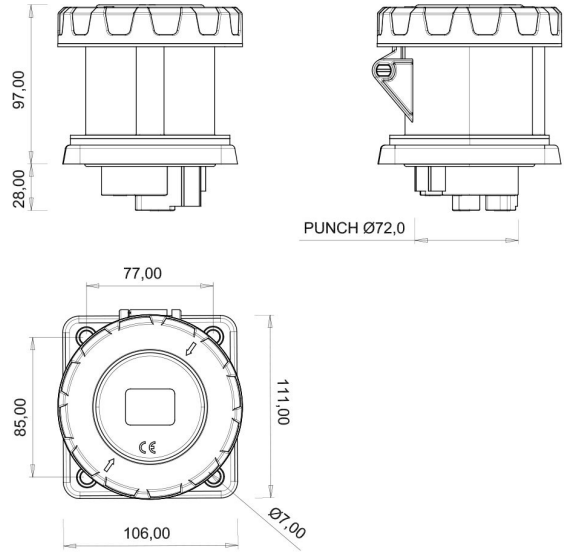

## Makine Priz (Pilotlu)

Ürün Kodu :	BC3-4403-7413
Barkod :	8698523913956
IP Sınıfı :	IP67
Amper :	63A
Volt :	220V-250V
Hertz :	50Hz - 60Hz
Kutup :	2P+E
Gövde Malzemesi :	Polyamid 6
İletken Malzemesi :	MS 58
Gram :	546
Kutu :	1
Koli :	24

#### Pilot kontak kullanımı:

63/125A. 3/4/5 Kontaktlı ürünlerde Pilot Kontaktı / Pilot Kontaksız 2 seri bulunmaktadır.

Pilot Kontakt diğer kontaklardan kısa ve incedir. Ayrı bir kablo çekilerek devre kesiciye bağlanarak kumanda devresi için kullanılır.