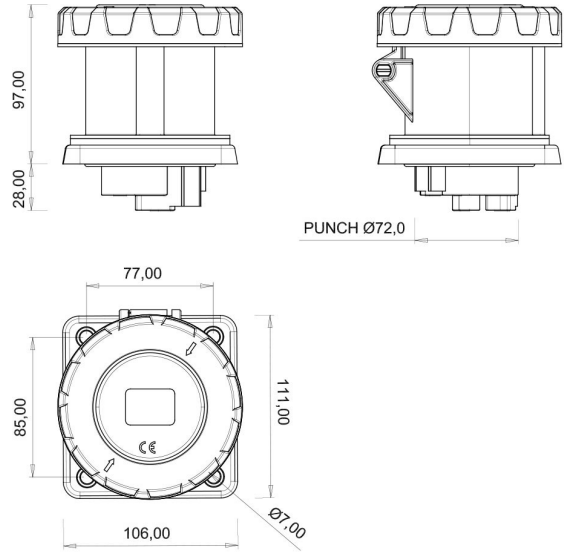

Makine Priz (Pilotlu)

Ürün Kodu :	BC3-4403-7413
Barkod :	8698523913956
IP Sınıfı :	IP67
Amper :	63A
Volt :	220V-250V
Hertz :	50Hz - 60Hz
Kutup :	2P+E
Gövde Malzemesi :	Polyamid 6
İletken Malzemesi :	MS 58
Gram :	546
Kutu :	1
Koli :	24

Pilot kontak kullanımı:

63/125A. 3/4/5 Kontaklı ürünlerde Pilot Kontaktı / Pilot Kontaksız 2 seri bulunmaktadır.

Pilot Kontak diğer kontaklardan kısa ve incedir. Ayrı bir kablo çekilerek devre kesiciye bağlanarak kumanda devresi için kullanılır.

NOT: Kumanda devresi gerekmeyen kullanımlarda pilot kontaksız ürünlerimizin tercih edilmesi tavsiye olunur.

Pilot contact use:

63/125A. There are 2 series with Pilot Contact / Without Pilot Contact for 3/4/5 Contact products.