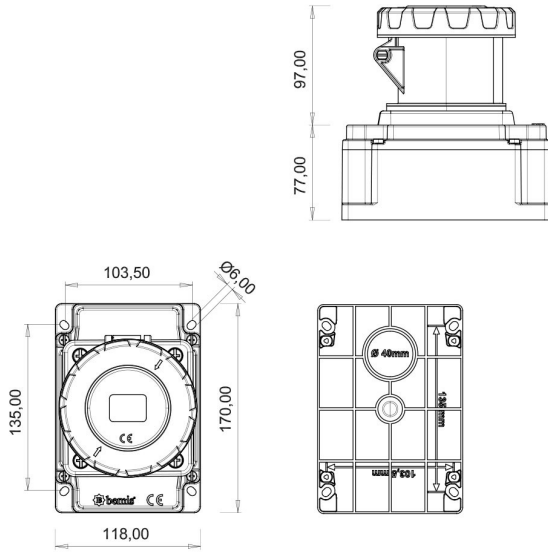

## Duvar Priz (Pilotlu)

Ürün Kodu :	BC3-4403-7510
Barkod :	-
IP Sınıfı :	IP67
Amper :	63A
Volt :	220V-250V
Hertz :	50Hz - 60Hz
Kutup :	2P+E
Gövde Malzemesi :	Polyamid 6
İletken Malzemesi :	MS 58
Gram :	-
Kutu :	1
Koli :	12

#### Pilot kontak kullanımı:

**63/125A.** 3/4/5 Kontaklı ürünlerde Pilot Kontaktı / Pilot Kontaksız 2 seri bulunmaktadır.  
Pilot Kontak diğer kontaklardan kısa ve incedir. Ayrı bir kablo çekilerek devre kesiciye bağlanarak kumanda devresi için kullanılır.