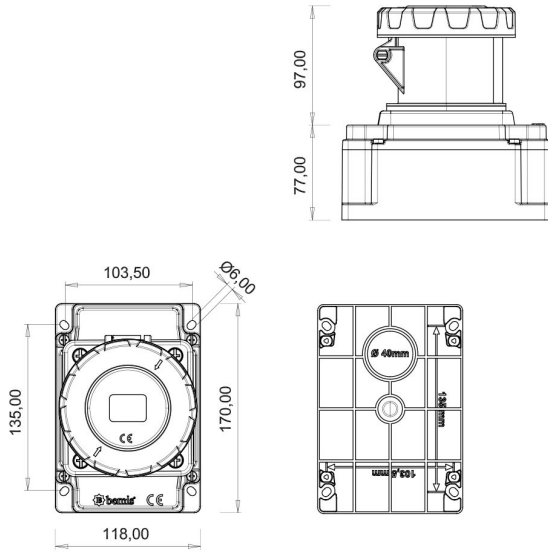

Duvar Priz (Pilotlu)

Ürün Kodu :	BC3-4403-7510
Barkod :	-
IP Sınıfı :	IP67
Amper :	63A
Volt :	220V-250V
Hertz :	50Hz - 60Hz
Kutup :	2P+E
Gövde Malzemesi :	Polyamid 6
İletken Malzemesi :	MS 58
Gram :	-
Kutu :	1
Koli :	12

Pilot kontak kullanımı:

63/125A. 3/4/5 Kontaklı ürünlerde Pilot Kontaktı / Pilot Kontaksız 2 seri bulunmaktadır.
Pilot Kontak diğer kontaklardan kısa ve incedir. Ayrı bir kablo çekilerek devre kesiciye bağlanarak kumanda devresi için kullanılır.

NOT: Kumanda devresi gerekmeyen kullanımlarda pilot kontaksız ürünlerimizin tercih edilmesi tavsiye olunur.

Pilot contact use:

63/125A. There are 2 series with Pilot Contact / Without Pilot Contact for 3/4/5 Contact products.
Pilot Contact is shorter and thinner than other contacts. Connecting to the circuit breaker by pulling a separate cable used for the control circuit.