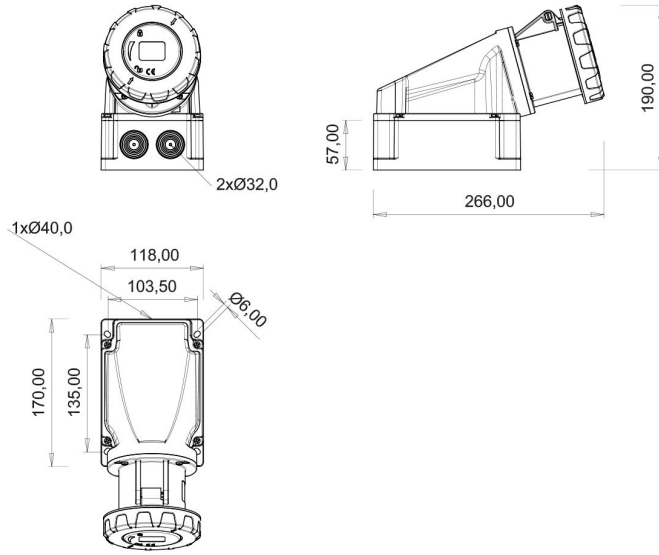

90° Eğik Duvar Priz (Pilotlu)

Ürün Kodu :	BC3-4403-7535
Barkod :	-
IP Sınıfı :	IP67
Amper :	63A
Volt :	220V-250V
Hertz :	50Hz - 60Hz
Kutup :	2P+E
Gövde Malzemesi :	Polyamid 6
İletken Malzemesi :	MS 58
Gram :	-
Kutu :	1
Koli :	12

Pilot kontak kullanımı:

63/125A. 3/4/5 Kontaklı ürünlerde Pilot Kontaktı / Pilot Kontaksız 2 seri bulunmaktadır.

Pilot Kontak diğer kontaklardan kısa ve incedir. Ayrı bir kablo çekilerek devre kesiciye bağlanarak kumanda devresi için kullanılır.

NOT: Kumanda devresi gerekmeyen kullanımlarda pilot kontaksız ürünlerimizin tercih edilmesi tavsiye olunur.

Pilot contact use:

63/125A. There are 2 series with Pilot Contact / Without Pilot Contact for 3/4/5 Contact products.