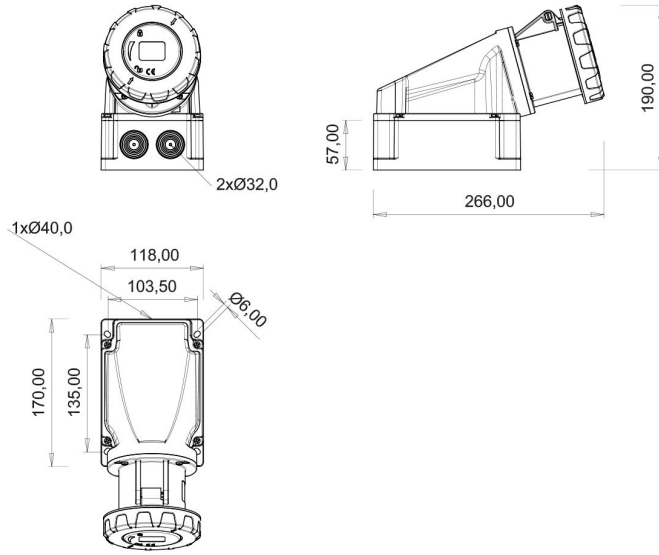

90° Eğik Duvar Priz (Pilotlu)

Ürün Kodu :	BC3-4403-7535
Barkod :	-
IP Sınıfı :	IP67
Amper :	63A
Volt :	220V-250V
Hertz :	50Hz - 60Hz
Kutup :	2P+E
Gövde Malzemesi :	Polyamid 6
İletken Malzemesi :	MS 58
Gram :	-
Kutu :	1
Koli :	12

Pilot kontak kullanımı:

63/125A. 3/4/5 Kontaktlı ürünlerde Pilot Kontaktı / Pilot Kontaksız 2 seri bulunmaktadır.

Pilot Kontakt diğer kontaklardan kısa ve incedir. Ayrı bir kablo çekilerek devre kesiciye bağlanarak kumanda devresi için kullanılır.

NOT: Kumanda devresi gerekmeyen kullanımlarda pilot kontaklı ürünlerimizin tercih edilmesi tavsiye olunur.

Pilot contact use:

63/125A. There are 2 series with Pilot Contact / Without Pilot Contact for 3/4/5 Contact products.