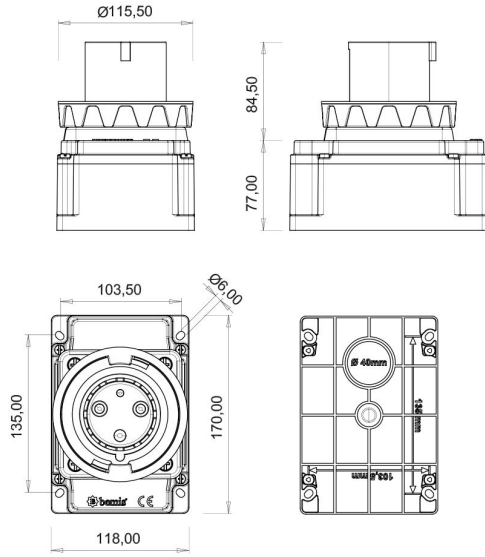

## Duvar Fiş (Pilotlu)

Ürün Kodu :	BC3-4403-7210
Barkod :	-
IP Sınıfı :	IP67
Amper :	63A
Volt :	220V-250V
Hertz :	50Hz - 60Hz
Kutup :	2P+E
Gövde Malzemesi :	Polyamid 6
İletken Malzemesi :	MS 58
Gram :	-
Kutu :	1
Koli :	12

#### Pilot kontak kullanımı:

**63/125A.** 3/4/5 Kontaklı ürünlerde Pilot Kontaktı / Pilot Kontaksız 2 seri bulunmaktadır.  
Pilot Kontak diğer kontaklardan kısa ve incedir. Ayrı bir kablo çekilerek devre kesiciye bağlanarak kumanda devresi için kullanılır.