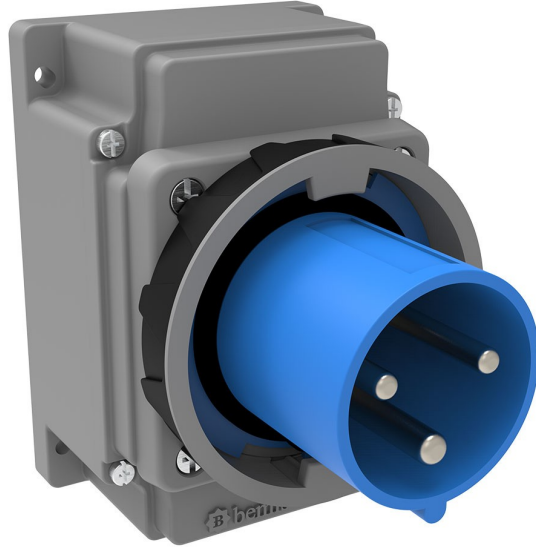

## Duvar Fiş (Pilotlu)

Ürün Kodu :	BC3-4403-7210
Barkod :	-
IP Sınıfı :	IP67
Amper :	63A
Volt :	220V-250V
Hertz :	50Hz - 60Hz
Kutup :	2P+E
Gövde Malzemesi :	Polyamid 6
İletken Malzemesi :	MS 58
Gram :	-
Kutu :	1
Koli :	12

#### Pilot kontak kullanımı:

**63/125A.** 3/4/5 Kontaklı ürünlerde Pilot Kontaktı / Pilot Kontaksız 2 seri bulunmaktadır.  
Pilot Kontak diğer kontaklardan kısa ve incedir. Ayrı bir kablo çekilerek devre kesiciye bağlanarak kumanda devresi için kullanılır.