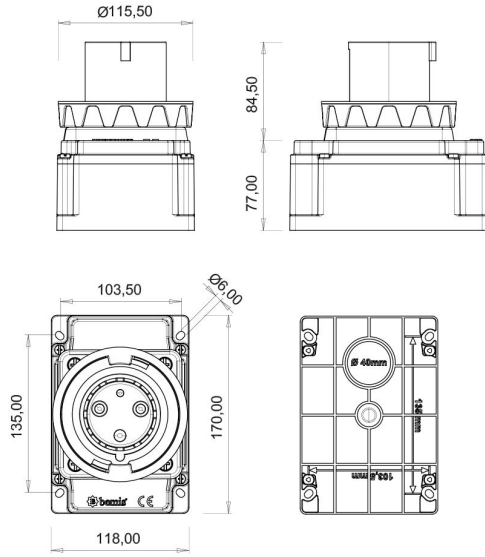

Duvar Fiş (Pilotlu)

Ürün Kodu :	BC3-4403-7210
Barkod :	-
IP Sınıfı :	IP67
Amper :	63A
Volt :	220V-250V
Hertz :	50Hz - 60Hz
Kutup :	2P+E
Gövde Malzemesi :	Polyamid 6
İletken Malzemesi :	MS 58
Gram :	-
Kutu :	1
Koli :	12

Pilot kontak kullanımı:

63/125A. 3/4/5 Kontaklı ürünlerde Pilot Kontaktı / Pilot Kontaksız 2 seri bulunmaktadır.
Pilot Kontak diğer kontaklardan kısa ve incedir. Ayrı bir kablo çekilerek devre kesiciye bağlanarak kumanda devresi için kullanılır.

NOT: Kumanda devresi gerekmeyen kullanımlarda pilot kontaksız ürünlerimizin tercih edilmesi tavsiye olunur.

Pilot contact use:

63/125A. There are 2 series with Pilot Contact / Without Pilot Contact for 3/4/5 Contact products.
Pilot Contact is shorter and thinner than other contacts. Connecting to the circuit breaker by pulling a separate cable used for the control circuit.