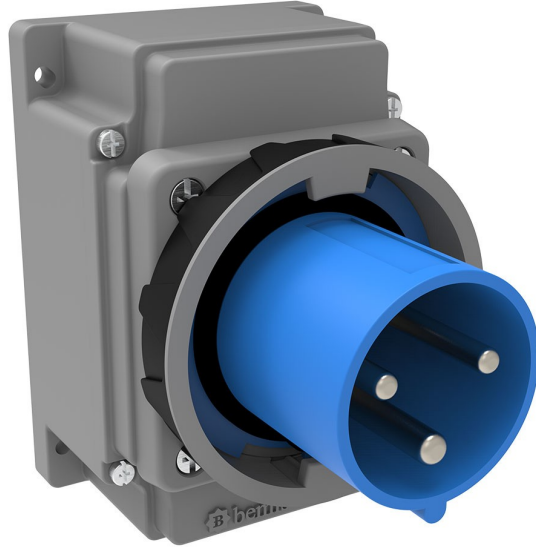

Duvar Fiş (Pilotlu)

Ürün Kodu :	BC3-4403-7210
Barkod :	-
IP Sınıfı :	IP67
Amper :	63A
Volt :	220V-250V
Hertz :	50Hz - 60Hz
Kutup :	2P+E
Gövde Malzemesi :	Polyamid 6
İletken Malzemesi :	MS 58
Gram :	-
Kutu :	1
Koli :	12

Pilot kontak kullanımı:

63/125A. 3/4/5 Kontaklı ürünlerde Pilot Kontaktı / Pilot Kontaksız 2 seri bulunmaktadır.
Pilot Kontak diğer kontaklardan kısa ve incedir. Ayrı bir kablo çekilerek devre kesiciye bağlanarak kumanda devresi için kullanılır.

NOT: Kumanda devresi gerekmeyen kullanımlarda pilot kontaksız ürünlerimizin tercih edilmesi tavsiye olunur.

Pilot contact use:

63/125A. There are 2 series with Pilot Contact / Without Pilot Contact for 3/4/5 Contact products.
Pilot Contact is shorter and thinner than other contacts. Connecting to the circuit breaker by pulling a separate cable used for the control circuit.