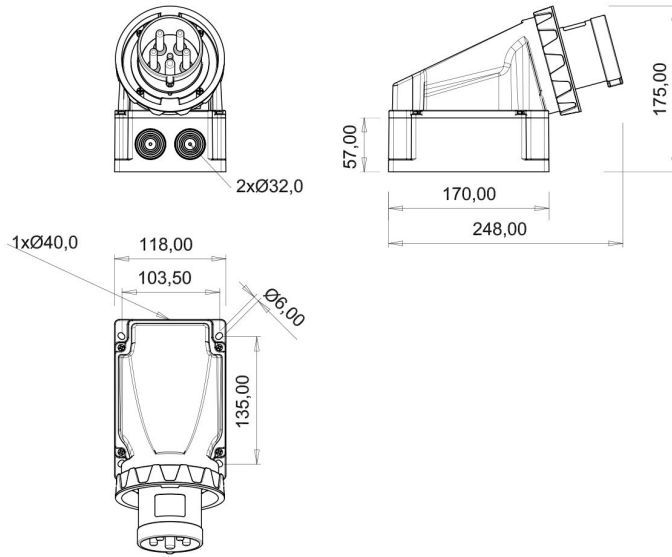

90° Eğik Duvar Fiş (Pilotlu)

Ürün Kodu :	BC3-4403-7236
Barkod :	-
IP Sınıfı :	IP67
Amper :	63A
Volt :	220V-250V
Hertz :	50Hz - 60Hz
Kutup :	2P+E
Gövde Malzemesi :	Polyamid 6
İletken Malzemesi :	MS 58
Gram :	-
Kutu :	1
Koli :	7

Pilot kontak kullanımı:

63/125A. 3/4/5 Kontaklı ürünlerde Pilot Kontaktı / Pilot Kontaksız 2 seri bulunmaktadır.

Pilot Kontak diğer kontaklardan kısa ve incedir. Ayrı bir kablo çekilerek devre kesiciye bağlanarak kumanda devresi için kullanılır.

NOT: Kumanda devresi gerekmeyen kullanımlarda pilot kontaksız ürünlerimizin tercih edilmesi tavsiye olunur.

Pilot contact use:

63/125A. There are 2 series with Pilot Contact / Without Pilot Contact for 3/4/5 Contact products.