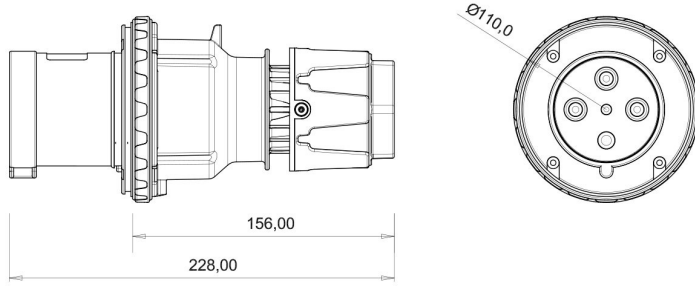

## Düz Fiş (Pilotlu)

Ürün Kodu :	BC3-4504-2011
Barkod :	-
IP Sınıfı :	IP44
Amper :	63A
Volt :	380V-450V
Hertz :	50Hz - 60Hz
Kutup :	3P+E
Gövde Malzemesi :	Polyamid 6
İletken Malzemesi :	MS 58
Gram :	-
Kutu :	1
Koli :	12

#### Pilot kontak kullanımı:

**63/125A.** 3/4/5 Kontaktlı ürünlerde Pilot Kontaktı / Pilot Kontaksız 2 seri bulunmaktadır.

Pilot Kontak diğer kontaklardan kısa ve incedir. Ayrı bir kablo çekilerek devre kesiciye bağlanarak kumanda devresi için kullanılır.