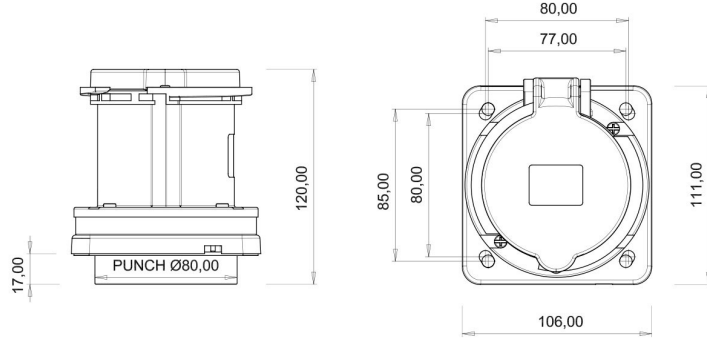

## Makine Priz (Pilotlu)

Ürün Kodu :	BC3-4504-2413
Barkod :	8698523914090
IP Sınıfı :	IP44
Amper :	63A
Volt :	380V-450V
Hertz :	50Hz - 60Hz
Kutup :	3P+E
Gövde Malzemesi :	Polyamid 6
İletken Malzemesi :	MS 58
Gram :	548
Kutu :	1
Koli :	24

#### Pilot kontak kullanımı:

**63/125A.** 3/4/5 Kontaklı ürünlerde Pilot Kontaktı / Pilot Kontaksız 2 seri bulunmaktadır.

Pilot Kontak diğer kontaklardan kısa ve incedir. Ayrı bir kablo çekilerek devre kesiciye bağlanarak kumanda devresi için kullanılır.