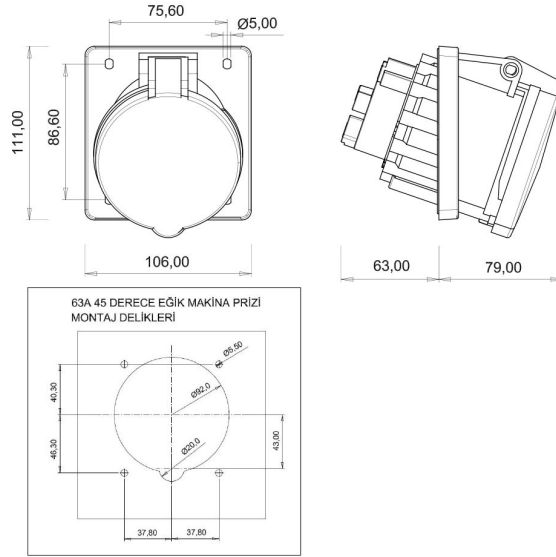

45° Eğik Makine Priz (Pilotlu)

Ürün Kodu :	BC3-4504-2420
Barkod :	8698523914144
IP Sınıfı :	IP44
Amper :	63A
Volt :	380V-450V
Hertz :	50Hz - 60Hz
Kutup :	3P+E
Gövde Malzemesi :	Polyamid 6
İletken Malzemesi :	MS 58
Gram :	527,2
Kutu :	1
Koli :	24

Pilot kontak kullanımı:

63/125A. 3/4/5 Kontaklı ürünlerde Pilot Kontaktı / Pilot Kontaksız 2 seri bulunmaktadır.

Pilot Kontak diğer kontaklardan kısa ve incedir. Aynı bir kablo çekilerek devre kesiciye bağlanarak kumanda devresi için kullanılır.

NOT: Kumanda devresi gerekmeyen kullanımlarda pilot kontaksız ürünümüzün tercih edilmesi tavsiye olunur.

Pilot contact use:

63/125A. There are 2 series with Pilot Contact / Without Pilot Contact for 3/4/5 Contact products.