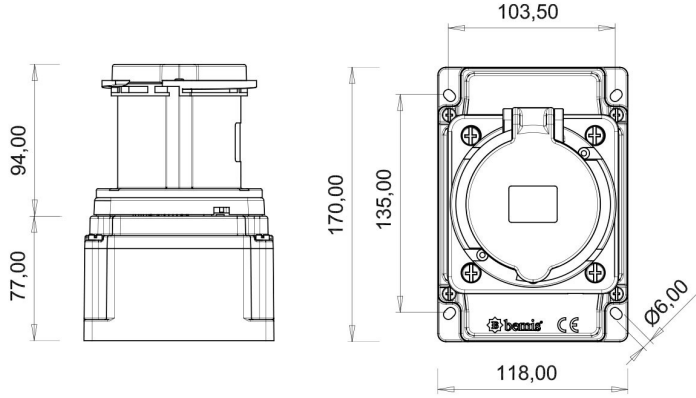

Duvar Priz (Pilotlu)

Ürün Kodu :	BC3-4504-2510
Barkod :	8698523914151
IP Sınıfı :	IP44
Amper :	63A
Volt :	380V-450V
Hertz :	50Hz - 60Hz
Kutup :	3P+E
Gövde Malzemesi :	Polyamid 6
İletken Malzemesi :	MS 58
Gram :	842,1
Kutu :	1
Koli :	12

Pilot kontak kullanımı:

63/125A. 3/4/5 Kontaklı ürünlerde Pilot Kontaktı / Pilot Kontaksız 2 seri bulunmaktadır.

Pilot Kontak diğer kontaklardan kısa ve incedir. Ayrı bir kablo çekilerek devre kesiciye bağlanarak kumanda devresi için kullanılır.