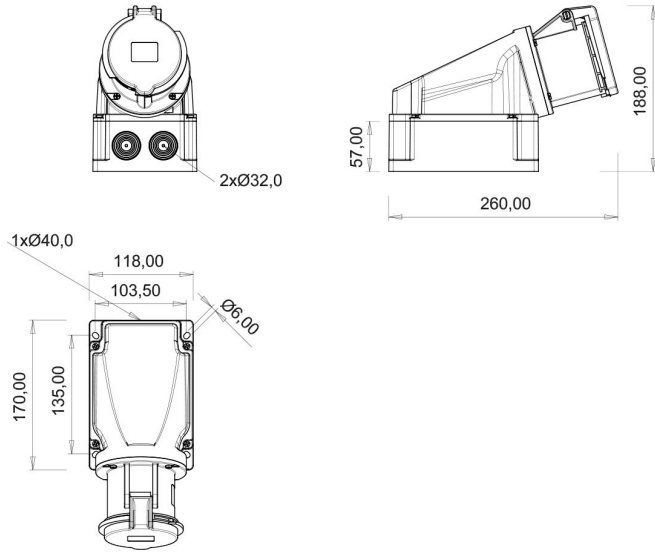

90° Eğik Duvar Priz (Pilotlu)

Ürün Kodu :	BC3-4504-2535
Barkod :	-
IP Sınıfı :	IP44
Amper :	63A
Volt :	380V-450V
Hertz :	50Hz - 60Hz
Kutup :	3P+E
Gövde Malzemesi :	Polyamid 6
İletken Malzemesi :	MS 58
Gram :	-
Kutu :	1
Koli :	7

Pilot kontak kullanımı:

63/125A. 3/4/5 Kontaklı ürünlerde Pilot Kontaktı / Pilot Kontaksız 2 seri bulunmaktadır.

Pilot Kontak diğer kontaklardan kısa ve incedir. Ayrı bir kablo çekilerek devre kesiciye bağlanarak kumanda devresi için kullanılır.

NOT: Kumanda devresi gerekmeyen kullanımlarda pilot kontaksız ürünlerimizin tercih edilmesi tavsiye olunur.

Pilot contact use:

63/125A. There are 2 series with Pilot Contact / Without Pilot Contact for 3/4/5 Contact products.