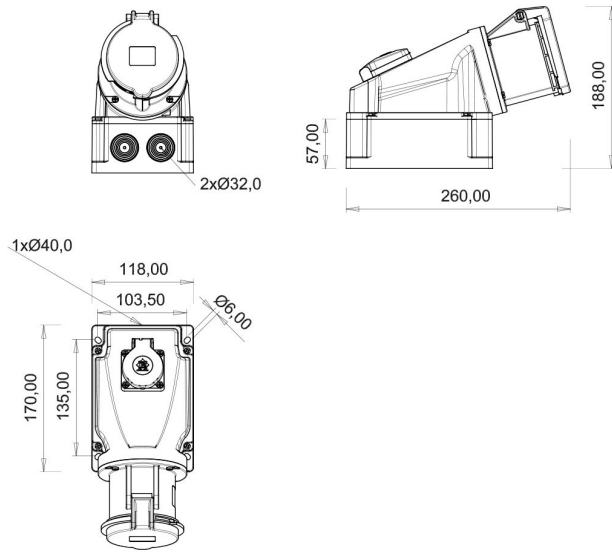

## 90° Eğik Pano Prizli Duvar Priz (Pilotlu)

Ürün Kodu :	BC3-4504-2537
Barkod :	-
IP Sınıfı :	IP44
Amper :	63A
Volt :	380V-450V
Hertz :	50Hz - 60Hz
Kutup :	3P+E
Gövde Malzemesi :	Polyamid 6
İletken Malzemesi :	MS 58
Gram :	-
Kutu :	1
Koli :	7

#### Pilot kontak kullanımı:

**63/125A.** 3/4/5 Kontaklı ürünlerde Pilot Kontaktı / Pilot Kontaksız 2 seri bulunmaktadır.

Pilot Kontak diğer kontaklardan kısa ve incedir. Ayrı bir kablo çekilerek devre kesiciye bağlanarak kumanda devresi için kullanılır.