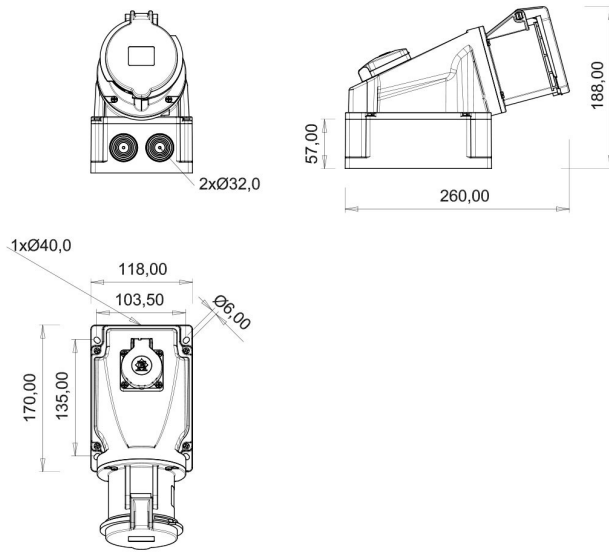

90° Eğik Pano Prizli Duvar Priz (Pilotlu)

Ürün Kodu :	BC3-4504-2537
Barkod :	-
IP Sınıfı :	IP44
Amper :	63A
Volt :	380V-450V
Hertz :	50Hz - 60Hz
Kutup :	3P+E
Gövde Malzemesi :	Polyamid 6
İletken Malzemesi :	MS 58
Gram :	-
Kutu :	1
Koli :	7

Pilot kontak kullanımı:

63/125A. 3/4/5 Kontaktlı ürünlerde Pilot Kontaktı / Pilot Kontaksız 2 seri bulunmaktadır.

Pilot Kontakt diğer kontaklardan kısa ve incedir. Ayrı bir kablo çekilerek devre kesiciye bağlanarak kumanda devresi için kullanılır.

NOT: Kumanda devresi gerekmeyen kullanımlarda pilot kontaksız ürünlerimizin tercih edilmesi tavsiye olunur.

Pilot contact use:

63/125A. There are 2 series with Pilot Contact / Without Pilot Contact for 3/4/5 Contact products.