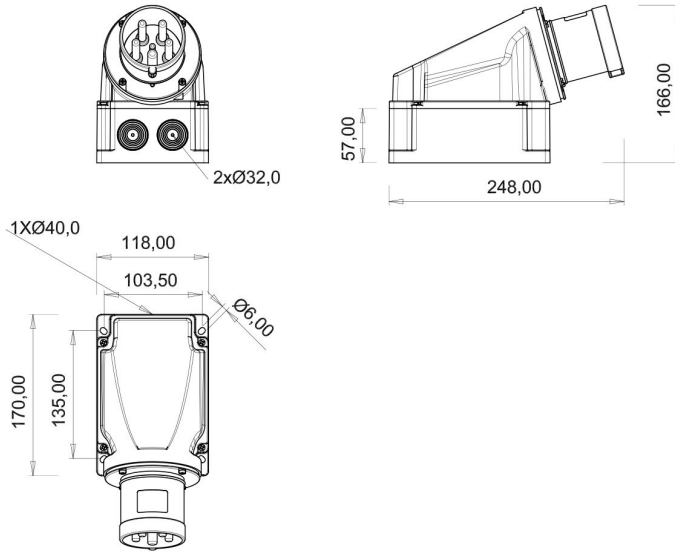

## 90° Eğik Duvar Fiş (Pilotlu)

Ürün Kodu :	BC3-4504-2236
Barkod :	-
IP Sınıfı :	IP44
Amper :	63A
Volt :	380V-450V
Hertz :	50Hz - 60Hz
Kutup :	3P+E
Gövde Malzemesi :	Polyamid 6
İletken Malzemesi :	MS 58
Gram :	-
Kutu :	1
Koli :	7

#### Pilot kontak kullanımı:

**63/125A.** 3/4/5 Kontaklı ürünlerde Pilot Kontaktı / Pilot Kontaksız 2 seri bulunmaktadır.  
Pilot Kontak diğer kontaklardan kısa ve incedir. Ayrı bir kablo çekilerek devre kesiciye bağlanarak kumanda devresi için kullanılır.