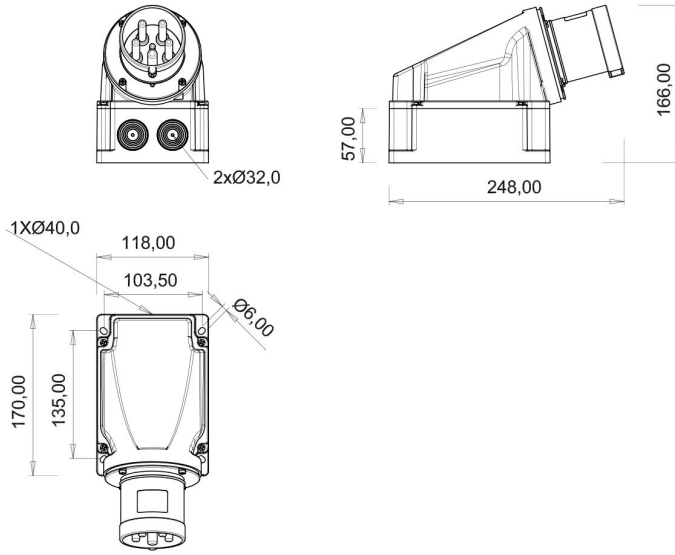

90° Eğik Duvar Fiş (Pilotlu)

Ürün Kodu :	BC3-4504-2236
Barkod :	-
IP Sınıfı :	IP44
Amper :	63A
Volt :	380V-450V
Hertz :	50Hz - 60Hz
Kutup :	3P+E
Gövde Malzemesi :	Polyamid 6
İletken Malzemesi :	MS 58
Gram :	-
Kutu :	1
Koli :	7

Pilot kontak kullanımı:

63/125A. 3/4/5 Kontaklı ürünlerde Pilot Kontaktı / Pilot Kontaksız 2 seri bulunmaktadır.
Pilot Kontak diğer kontaklardan kısa ve incedir. Ayrı bir kablo çekilerek devre kesiciye bağlanarak kumanda devresi için kullanılır.