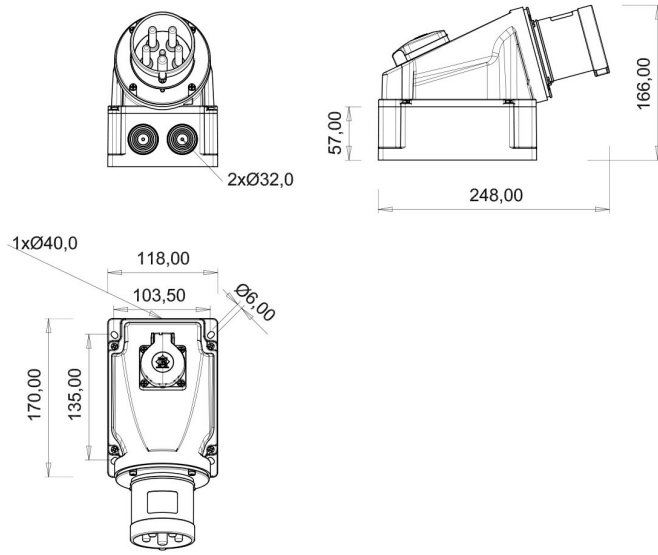

90° Eğik Pano Prizli Duvar Fiş (Pilotlu)

Ürün Kodu :	BC3-4504-2238
Barkod :	-
IP Sınıfı :	IP44
Amper :	63A
Volt :	380V-450V
Hertz :	50Hz - 60Hz
Kutup :	3P+E
Gövde Malzemesi :	Polyamid 6
İletken Malzemesi :	MS 58
Gram :	-
Kutu :	1
Koli :	7

Pilot kontak kullanımı:

63/125A. 3/4/5 Kontaklı ürünlerde Pilot Kontaktı / Pilot Kontaksız 2 seri bulunmaktadır.

Pilot Kontak diğer kontaklardan kısa ve incedir. Ayrı bir kablo çekilerek devre kesiciye bağlanarak kumanda devresi için kullanılır.

NOT: Kumanda devresi gerekmeyen kullanımlarda pilot kontaksız ürünlerimizin tercih edilmesi tavsiye olunur.

Pilot contact use:

63/125A. There are 2 series with Pilot Contact / Without Pilot Contact for 3/4/5 Contact products.