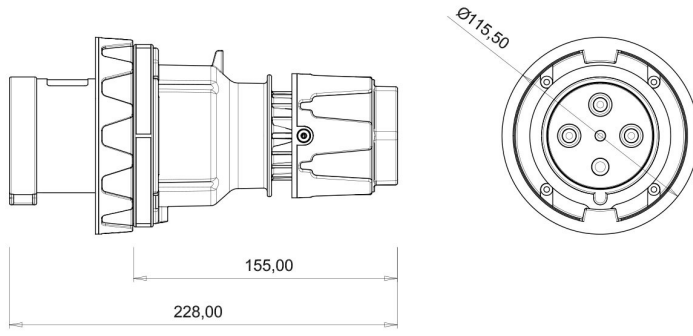

## Düz Fiş (Pilotlu)

Ürün Kodu :	BC3-4504-7011
Barkod :	8698523914229
IP Sınıfı :	IP67
Amper :	63A
Volt :	380V-450V
Hertz :	50Hz - 60Hz
Kutup :	3P+E
Gövde Malzemesi :	Polyamid 6
İletken Malzemesi :	MS 58
Gram :	681,5
Kutu :	1
Koli :	12

#### Pilot kontak kullanımı:

**63/125A.** 3/4/5 Kontaktlı ürünlerde Pilot Kontaktı / Pilot Kontaksız 2 seri bulunmaktadır.

Pilot Kontak diğer kontaklardan kısa ve incedir. Ayrı bir kablo çekilerek devre kesiciye bağlanarak kumanda devresi için kullanılır.