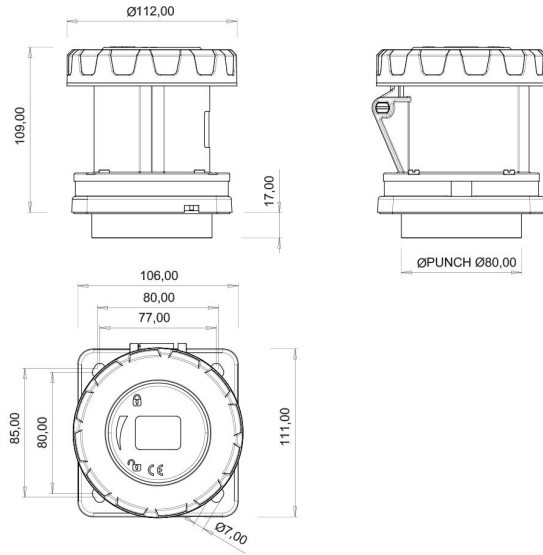

Makine Priz (Pilotlu)

Ürün Kodu :	BC3-4504-7413
Barkod :	8698523914243
IP Sınıfı :	IP67
Amper :	63A
Volt :	380V-450V
Hertz :	50Hz - 60Hz
Kutup :	3P+E
Gövde Malzemesi :	Polyamid 6
İletken Malzemesi :	MS 58
Gram :	623,9
Kutu :	1
Koli :	24

Pilot kontak kullanımı:

63/125A. 3/4/5 Kontaklı ürünlerde Pilot Kontaktı / Pilot Kontaksız 2 seri bulunmaktadır.

Pilot Kontak diğer kontaklardan kısa ve incedir. Ayrı bir kablo çekilerek devre kesiciye bağlanarak kumanda devresi için kullanılır.