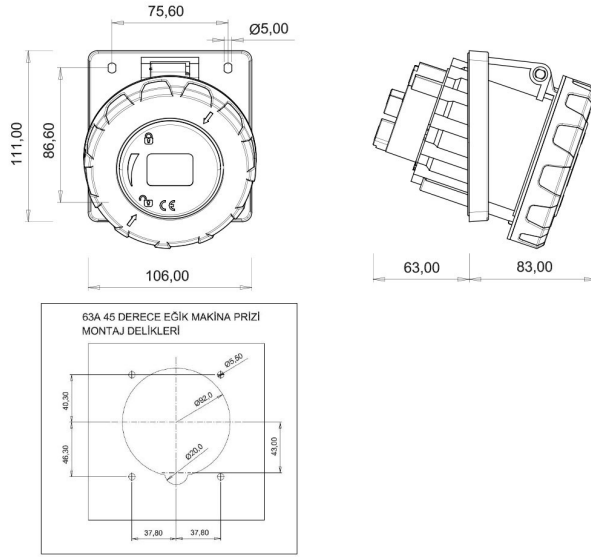

## 45° Eğik Makine Priz (Pilotlu)

Ürün Kodu :	BC3-4504-7420
Barkod :	8698523914267
IP Sınıfı :	IP67
Amper :	63A
Volt :	380V-450V
Hertz :	50Hz - 60Hz
Kutup :	3P+E
Gövde Malzemesi :	Polyamid 6
İletken Malzemesi :	MS 58
Gram :	552
Kutu :	1
Koli :	24

#### Pilot kontak kullanımı:

**63/125A.** 3/4/5 Kontaklı ürünlerde Pilot Kontaktı / Pilot Kontaksız 2 seri bulunmaktadır.

Pilot Kontak diğer kontaklardan kısa ve incedir. Ayrı bir kablo çekilerek devre kesiciye bağlanarak kumanda devresi için kullanılır.