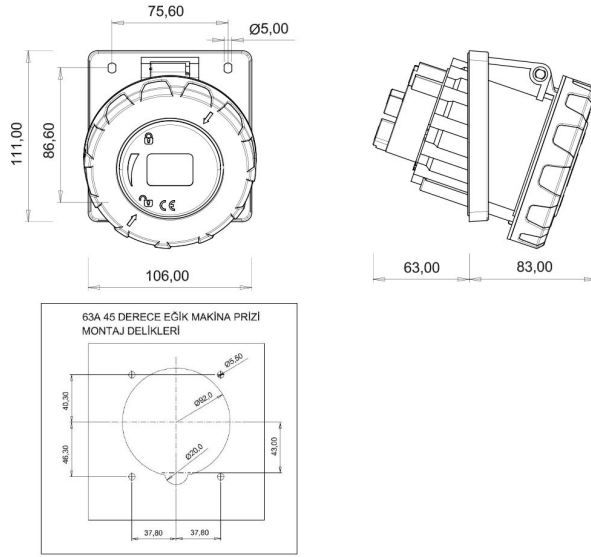

45° Eğik Makine Priz (Pilotlu)

Ürün Kodu :	BC3-4504-7420
Barkod :	8698523914267
IP Sınıfı :	IP67
Amper :	63A
Volt :	380V-450V
Hertz :	50Hz - 60Hz
Kutup :	3P+E
Gövde Malzemesi :	Polyamid 6
İletken Malzemesi :	MS 58
Gram :	552
Kutu :	1
Koli :	24

Pilot kontak kullanımı:

63/125A. 3/4/5 Kontaklı ürünlerde Pilot Kontaktı / Pilot Kontaksız 2 seri bulunmaktadır.

Pilot Kontak diğer kontaklardan kısa ve incedir. Ayrı bir kablo çekilerek devre kesiciye bağlanarak kumanda devresi için kullanılır.

NOT: Kumanda devresi gerekmeyen kullanımlarda pilot kontaksız ürünlerimizin tercih edilmesi tavsiye olunur.

Pilot contact use:

63/125A. There are 2 series with Pilot Contact / Without Pilot Contact for 3/4/5 Contact products.