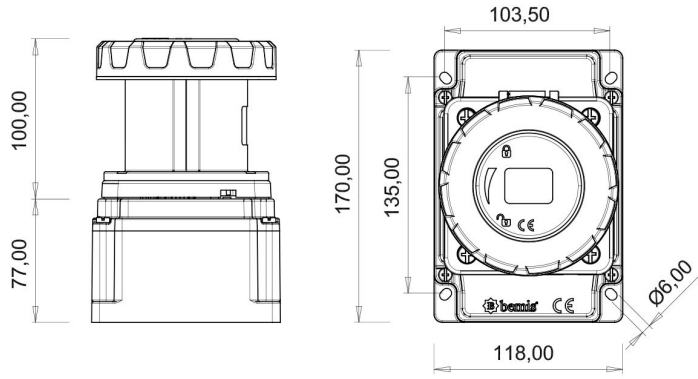

Duvar Priz (Pilotlu)

Ürün Kodu :	BC3-4504-7510
Barkod :	-
IP Sınıfı :	IP67
Amper :	63A
Volt :	380V-450V
Hertz :	50Hz - 60Hz
Kutup :	3P+E
Gövde Malzemesi :	Polyamid 6
İletken Malzemesi :	MS 58
Gram :	-
Kutu :	1
Koli :	24

Pilot kontak kullanımı:

63/125A. 3/4/5 Kontaklı ürünlerde Pilot Kontaktı / Pilot Kontaksız 2 seri bulunmaktadır.

Pilot Kontakt diğer kontaklardan kısa ve incedir. Aynı bir kablo çekilerek devre kesiciye bağlanarak kumanda devresi için kullanılır.