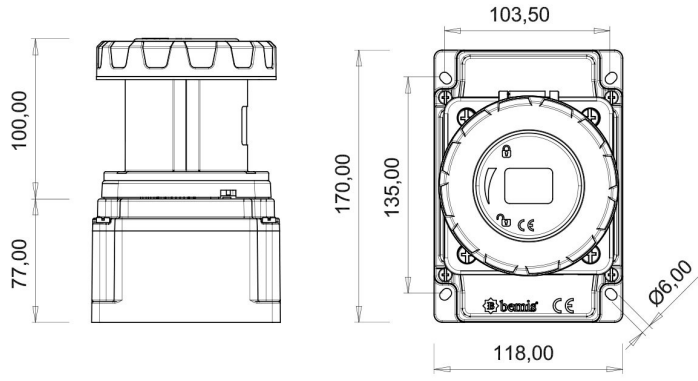

Duvar Priz (Pilotlu)

Ürün Kodu :	BC3-4504-7510
Barkod :	-
IP Sınıfı :	IP67
Amper :	63A
Volt :	380V-450V
Hertz :	50Hz - 60Hz
Kutup :	3P+E
Gövde Malzemesi :	Polyamid 6
İletken Malzemesi :	MS 58
Gram :	-
Kutu :	1
Koli :	24

Pilot kontak kullanımı:

63/125A. 3/4/5 Kontaktlı ürünlerde Pilot Kontaktı / Pilot Kontaksız 2 seri bulunmaktadır.

Pilot Kontakt diğer kontaklardan kısa ve incedir. Ayrı bir kablo çekilerek devre kesiciye bağlanarak kumanda devresi için kullanılır.