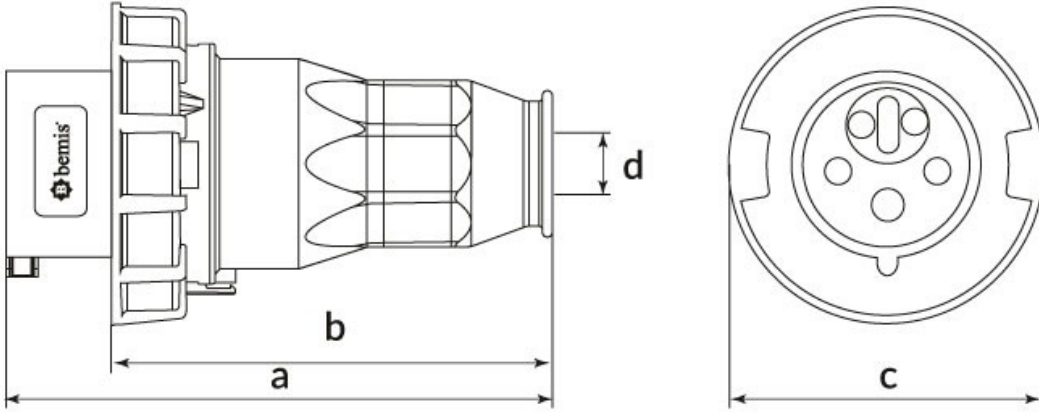

## Enversör Düz Fiş

Ürün Kodu :	BC1-1505-7050
Barkod :	8698523904893
IP Sınıfı :	IP67
Amper :	5/16A
Volt :	380V-450V
Hertz :	50Hz - 60Hz
Kutup :	3P+E+N
Gövde Malzemesi :	Polyamid 6
İletken Malzemesi :	MS 58
Gram :	264
Kutu :	4
Koli :	72

**Ölçüler / Dimensions (mm)**

a	155	e	
b	128	f	
c	93	g	
dø	8-20	h	