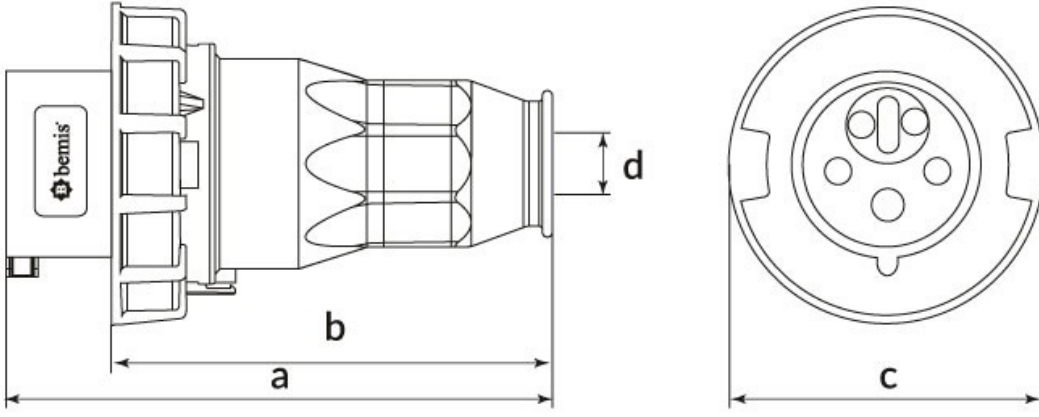

Enversör Düz Fiş

Ürün Kodu :	BC1-1505-7050
Barkod :	8698523904893
IP Sınıfı :	IP67
Amper :	5/16A
Volt :	380V-450V
Hertz :	50Hz - 60Hz
Kutup :	3P+E+N
Gövde Malzemesi :	Polyamid 6
İletken Malzemesi :	MS 58
Gram :	264
Kutu :	4
Koli :	72

Ölçüler / Dimensions (mm)

a	155	e	
b	128	f	
c	93	g	
dø	8-20	h	