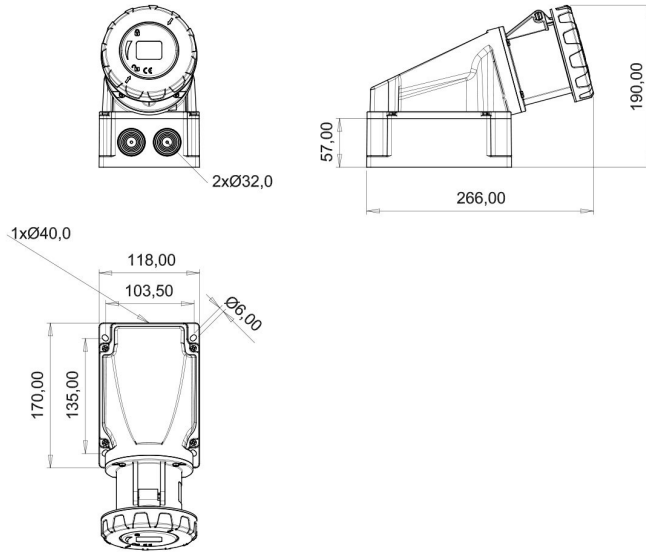

90° Eğik Duvar Priz (Pilotlu)

Ürün Kodu :	BC3-4504-7535
Barkod :	-
IP Sınıfı :	IP67
Amper :	63A
Volt :	380V-450V
Hertz :	50Hz - 60Hz
Kutup :	3P+E
Gövde Malzemesi :	Polyamid 6
İletken Malzemesi :	MS 58
Gram :	-
Kutu :	1
Koli :	7

Pilot kontak kullanımı:

63/125A. 3/4/5 Kontaklı ürünlerde Pilot Kontaktı / Pilot Kontaksız 2 seri bulunmaktadır.

Pilot Kontak diğer kontaklardan kısa ve incedir. Ayrı bir kablo çekilerek devre kesiciye bağlanarak kumanda devresi için kullanılır.

NOT: Kumanda devresi gerekmeyen kullanımlarda pilot kontaksız ürünlerimizin tercih edilmesi tavsiye olunur.

Pilot contact use:

63/125A. There are 2 series with Pilot Contact / Without Pilot Contact for 3/4/5 Contact products.