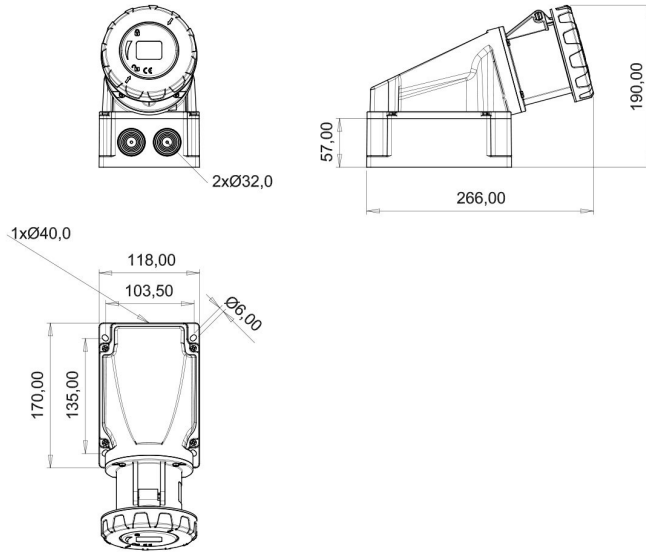

## 90° Eğik Duvar Priz (Pilotlu)

Ürün Kodu :	BC3-4504-7535
Barkod :	-
IP Sınıfı :	IP67
Amper :	63A
Volt :	380V-450V
Hertz :	50Hz - 60Hz
Kutup :	3P+E
Gövde Malzemesi :	Polyamid 6
İletken Malzemesi :	MS 58
Gram :	-
Kutu :	1
Koli :	7

#### Pilot kontak kullanımı:

**63/125A.** 3/4/5 Kontaklı ürünlerde Pilot Kontaktı / Pilot Kontaksız 2 seri bulunmaktadır.

Pilot Kontak diğer kontaklardan kısa ve incedir. Ayrı bir kablo çekilerek devre kesiciye bağlanarak kumanda devresi için kullanılır.