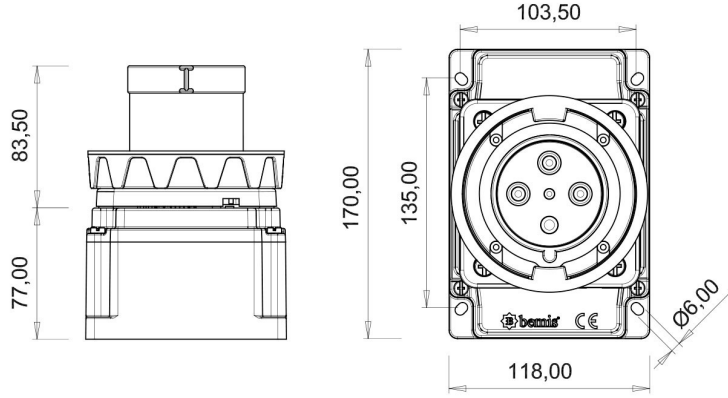

Duvar Fiş (Pilotlu)

Ürün Kodu :	BC3-4504-7210
Barkod :	-
IP Sınıfı :	IP67
Amper :	63A
Volt :	380V-450V
Hertz :	50Hz - 60Hz
Kutup :	3P+E
Gövde Malzemesi :	Polyamid 6
İletken Malzemesi :	MS 58
Gram :	-
Kutu :	1
Koli :	12

Pilot kontak kullanımı:

63/125A. 3/4/5 Kontaklı ürünlerde Pilot Kontaktı / Pilot Kontaksız 2 seri bulunmaktadır.

Pilot Kontak diğer kontaklardan kısa ve incedir. Ayrı bir kablo çekilerek devre kesiciye bağlanarak kumanda devresi için kullanılır.