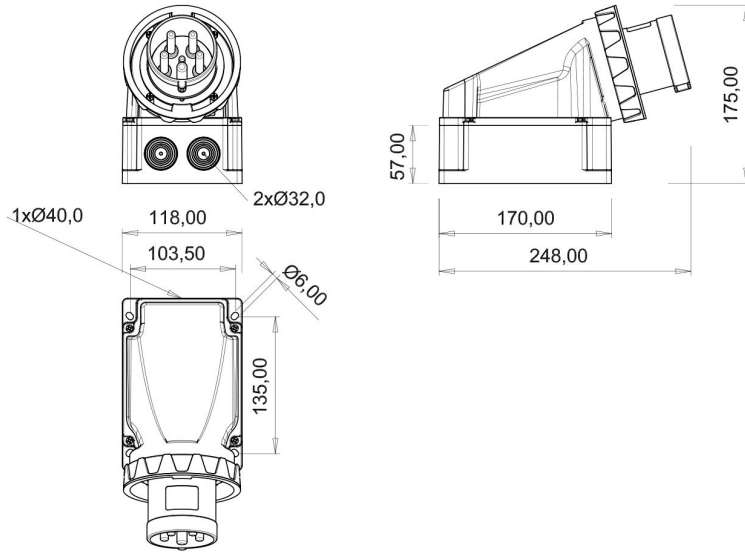

90° Eğik Duvar Fiş (Pilotlu)

Ürün Kodu :	BC3-4504-7236
Barkod :	-
IP Sınıfı :	IP67
Amper :	63A
Volt :	380V-450V
Hertz :	50Hz - 60Hz
Kutup :	3P+E
Gövde Malzemesi :	Polyamid 6
İletken Malzemesi :	MS 58
Gram :	-
Kutu :	1
Koli :	7

Pilot kontak kullanımı:

63/125A. 3/4/5 Kontaklı ürünlerde Pilot Kontaktı / Pilot Kontaksız 2 seri bulunmaktadır.

Pilot Kontak diğer kontaklardan kısa ve incedir. Ayrı bir kablo çekilerek devre kesiciye bağlanarak kumanda devresi için kullanılır.