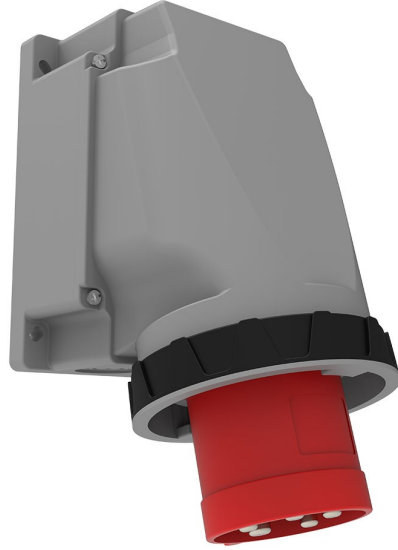

90° Eğik Duvar Fiş (Pilotlu)

Ürün Kodu :	BC3-4504-7236
Barkod :	-
IP Sınıfı :	IP67
Amper :	63A
Volt :	380V-450V
Hertz :	50Hz - 60Hz
Kutup :	3P+E
Gövde Malzemesi :	Polyamid 6
İletken Malzemesi :	MS 58
Gram :	-
Kutu :	1
Koli :	7

Pilot kontak kullanımı:

63/125A. 3/4/5 Kontaklı ürünlerde Pilot Kontaktı / Pilot Kontaksız 2 seri bulunmaktadır.

Pilot Kontak diğer kontaklardan kısa ve incedir. Ayrı bir kablo çekilerek devre kesiciye bağlanarak kumanda devresi için kullanılır.

NOT: Kumanda devresi gerekmeyen kullanımlarda pilot kontaksız ürünlerimizin tercih edilmesi tavsiye olunur.

Pilot contact use:

63/125A. There are 2 series with Pilot Contact / Without Pilot Contact for 3/4/5 Contact products.