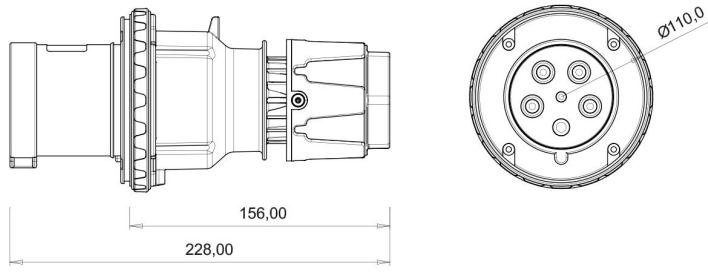

Düz Fiş (Pilotlu)

Ürün Kodu :	BC3-4505-2011
Barkod :	8698523914342
IP Sınıfı :	IP44
Amper :	63A
Volt :	380V-450V
Hertz :	50Hz - 60Hz
Kutup :	3P+E+N
Gövde Malzemesi :	Polyamid 6
İletken Malzemesi :	MS 58
Gram :	668,2
Kutu :	1
Koli :	12

Pilot kontak kullanımı:

63/125A. 3/4/5 Kontaktlı ürünlerde Pilot Kontaktı / Pilot Kontaksız 2 seri bulunmaktadır.

Pilot Kontak diğer kontaklardan kısa ve incedir. Ayrı bir kablo çekilerek devre kesiciye bağlanarak kumanda devresi için kullanılır.

NOT: Kumanda devresi gerekmeyen kullanımlarda pilot kontaksız ürünlerimizin tercih edilmesi tavsiye olunur.

Pilot contact use:

63/125A. There are 2 series with Pilot Contact / Without Pilot Contact for 3/4/5 Contact products.