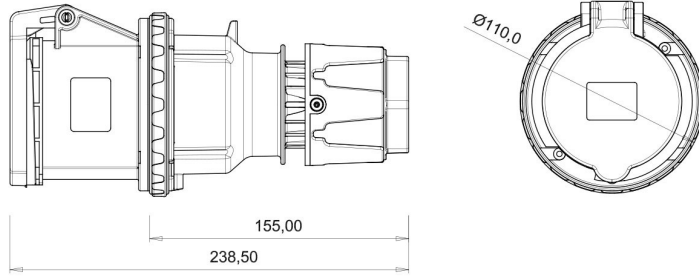

## Uzatma Priz (Pilotlu)

Ürün Kodu :	BC3-4505-2312
Barkod :	8698523914359
IP Sınıfı :	IP44
Amper :	63A
Volt :	380V-450V
Hertz :	50Hz - 60Hz
Kutup :	3P+E+N
Gövde Malzemesi :	Polyamid 6
İletken Malzemesi :	MS 58
Gram :	763,9
Kutu :	1
Koli :	12

#### Pilot kontak kullanımı:

**63/125A.** 3/4/5 Kontaktlı ürünlerde Pilot Kontaktı / Pilot Kontaksız 2 seri bulunmaktadır.

Pilot Kontakt diğer kontaklardan kısa ve incedir. Ayrı bir kablo çekilerek devre kesiciye bağlanarak kumanda devresi için kullanılır.