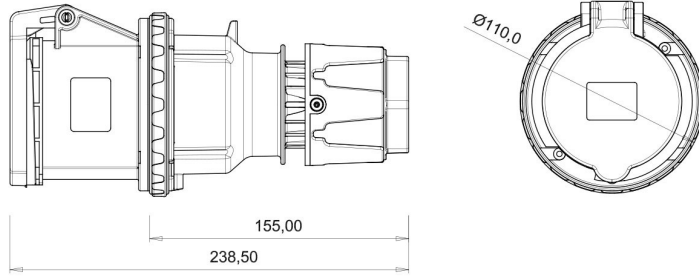

Uzatma Priz (Pilotlu)

Ürün Kodu :	BC3-4505-2312
Barkod :	8698523914359
IP Sınıfı :	IP44
Amper :	63A
Volt :	380V-450V
Hertz :	50Hz - 60Hz
Kutup :	3P+E+N
Gövde Malzemesi :	Polyamid 6
İletken Malzemesi :	MS 58
Gram :	763,9
Kutu :	1
Koli :	12

Pilot kontak kullanımı:

63/125A. 3/4/5 Kontaktlı ürünlerde Pilot Kontaktı / Pilot Kontaksız 2 seri bulunmaktadır.

Pilot Kontakt diğer kontaklardan kısa ve incedir. Ayrı bir kablo çekilerek devre kesiciye bağlanarak kumanda devresi için kullanılır.