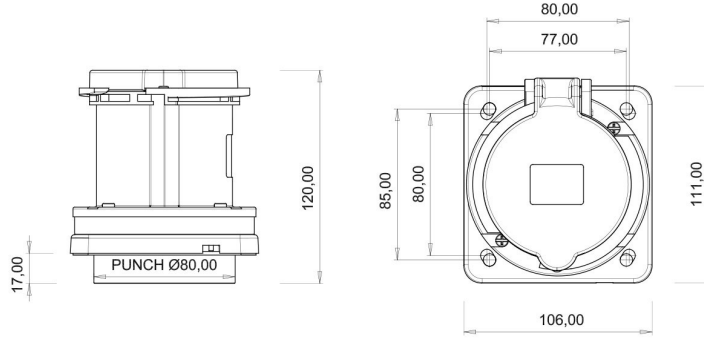

## Makine Priz (Pilotlu)

Ürün Kodu :	BC3-4505-2413
Barkod :	8698523914366
IP Sınıfı :	IP44
Amper :	63A
Volt :	380V-450V
Hertz :	50Hz - 60Hz
Kutup :	3P+E+N
Gövde Malzemesi :	Polyamid 6
İletken Malzemesi :	MS 58
Gram :	606
Kutu :	1
Koli :	24

#### Pilot kontak kullanımı:

**63/125A.** 3/4/5 Kontaklı ürünlerde Pilot Kontaktı / Pilot Kontaksız 2 seri bulunmaktadır.

Pilot Kontak diğer kontaklardan kısa ve incedir. Ayrı bir kablo çekilerek devre kesiciye bağlanarak kumanda devresi için kullanılır.