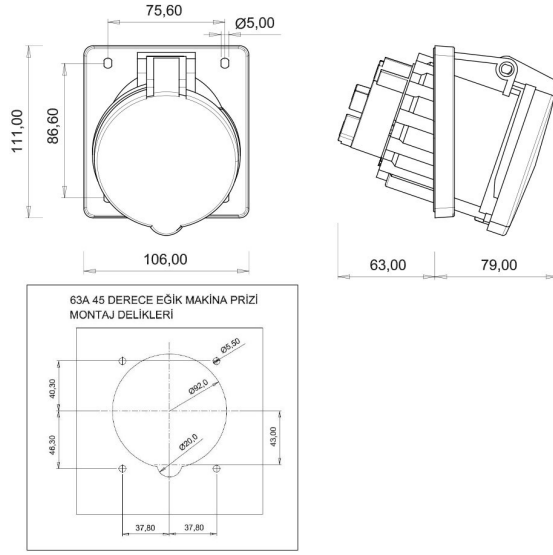

45° Eğik Makine Priz (Pilotlu)

Ürün Kodu :	BC3-4505-2420
Barkod :	8698523914380
IP Sınıfı :	IP44
Amper :	63A
Volt :	380V-450V
Hertz :	50Hz - 60Hz
Kutup :	3P+E+N
Gövde Malzemesi :	Polyamid 6
İletken Malzemesi :	MS 58
Gram :	581,5
Kutu :	1
Koli :	24

Pilot kontak kullanımı:

63/125A. 3/4/5 Kontaklı ürünlerde Pilot Kontaktı / Pilot Kontaksız 2 seri bulunmaktadır.

Pilot Kontak diğer kontaklardan kısa ve incedir. Aynı bir kablo çekilerek devre kesiciye bağlanarak kumanda devresi için kullanılır.

NOT: Kumanda devresi gerekmeyen kullanımlarda pilot kontaksız ürünlerimizin tercih edilmesi tavsiye olunur.

Pilot contact use:

63/125A. There are 2 series with Pilot Contact / Without Pilot Contact for 3/4/5 Contact products.