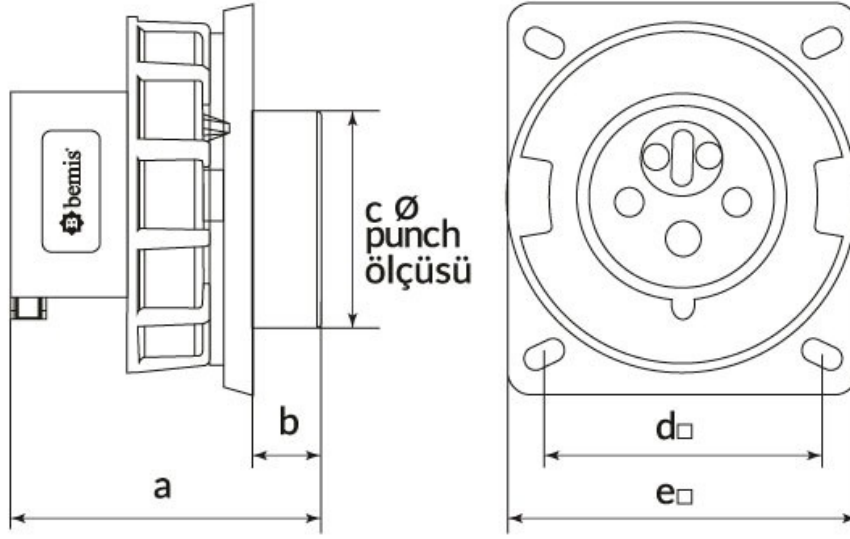

## Enversör Makine Fişii

Ürün Kodu :	BC1-1505-7070
Barkod :	8698523913321
IP Sınıfı :	IP67
Amper :	5/16A
Volt :	380V-450V
Hertz :	50Hz - 60Hz
Kutup :	3P+E+N
Gövde Malzemesi :	Polyamid 6
İletken Malzemesi :	MS 58
Gram :	-
Kutu :	6
Koli :	108

**Ölçüler / Dimensions (mm)**

a	63	e	75
b	14	f	
c Ø	55	g	
d	58	h	