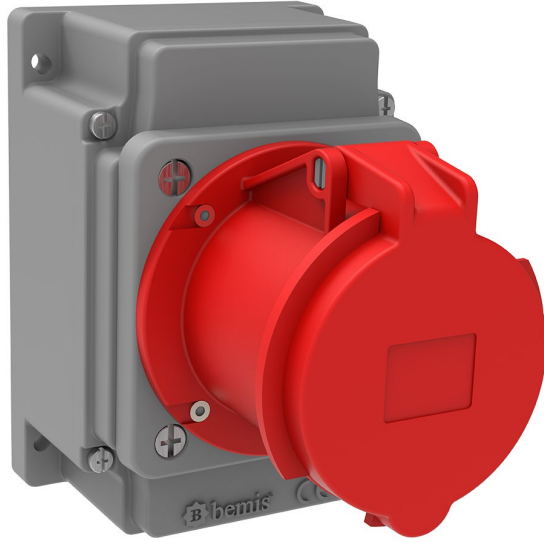

Duvar Priz (Pilotlu)

Ürün Kodu :	BC3-4505-2510
Barkod :	-
IP Sınıfı :	IP44
Amper :	63A
Volt :	380V-450V
Hertz :	50Hz - 60Hz
Kutup :	3P+E+N
Gövde Malzemesi :	Polyamid 6
İletken Malzemesi :	MS 58
Gram :	-
Kutu :	1
Koli :	12

Pilot kontak kullanımı:

63/125A. 3/4/5 Kontaklı ürünlerde Pilot Kontaktı / Pilot Kontaksız 2 seri bulunmaktadır.

Pilot Kontakt diğer kontaklardan kısa ve incedir. Ayrı bir kablo çekilerek devre kesiciye bağlanarak kumanda devresi için kullanılır.

NOT: Kumanda devresi gerekmeyen kullanımlarda pilot kontaksız ürünlerimizin tercih edilmesi tavsiye olunur.

Pilot contact use:

63/125A. There are 2 series with Pilot Contact / Without Pilot Contact for 3/4/5 Contact products.