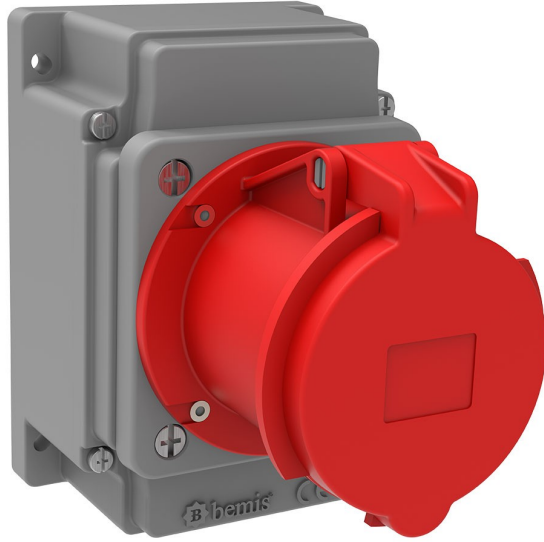

Duvar Priz (Pilotlu)

Ürün Kodu :	BC3-4505-2510
Barkod :	-
IP Sınıfı :	IP44
Amper :	63A
Volt :	380V-450V
Hertz :	50Hz - 60Hz
Kutup :	3P+E+N
Gövde Malzemesi :	Polyamid 6
İletken Malzemesi :	MS 58
Gram :	-
Kutu :	1
Koli :	12

Pilot kontak kullanımı:

63/125A. 3/4/5 Kontaklı ürünlerde Pilot Kontaktı / Pilot Kontaksız 2 seri bulunmaktadır.

Pilot Kontak diğer kontaklardan kısa ve incedir. Ayrı bir kablo çekilerek devre kesiciye bağlanarak kumanda devresi için kullanılır.

NOT: Kumanda devresi gerekmeyen kullanımlarda pilot kontaksız ürünlerimizin tercih edilmesi tavsiye olunur.

Pilot contact use:

63/125A. There are 2 series with Pilot Contact / Without Pilot Contact for 3/4/5 Contact products.