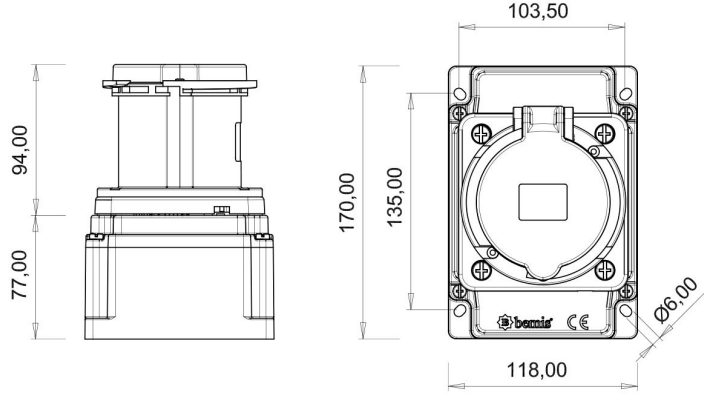

Duvar Priz (Pilotlu)

Ürün Kodu :	BC3-4505-2510
Barkod :	-
IP Sınıfı :	IP44
Amper :	63A
Volt :	380V-450V
Hertz :	50Hz - 60Hz
Kutup :	3P+E+N
Gövde Malzemesi :	Polyamid 6
İletken Malzemesi :	MS 58
Gram :	-
Kutu :	1
Koli :	12

Pilot kontak kullanımı:

63/125A. 3/4/5 Kontaklı ürünlerde Pilot Kontaktı / Pilot Kontaksız 2 seri bulunmaktadır.

Pilot Kontakt diğer kontaklardan kısa ve incedir. Ayrı bir kablo çekilerek devre kesiciye bağlanarak kumanda devresi için kullanılır.