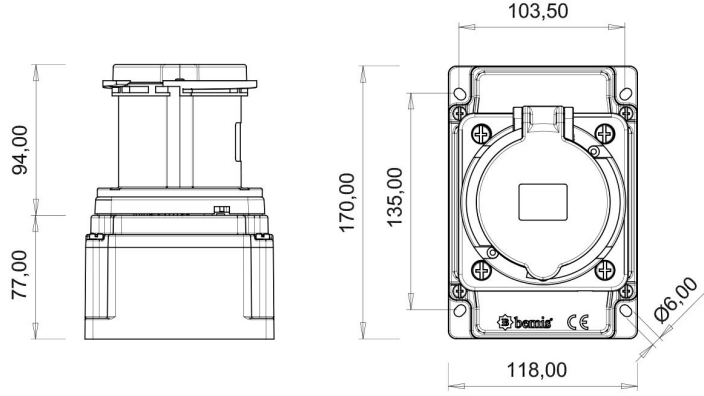

Duvar Priz (Pilotlu)

Ürün Kodu :	BC3-4505-2510
Barkod :	-
IP Sınıfı :	IP44
Amper :	63A
Volt :	380V-450V
Hertz :	50Hz - 60Hz
Kutup :	3P+E+N
Gövde Malzemesi :	Polyamid 6
İletken Malzemesi :	MS 58
Gram :	-
Kutu :	1
Koli :	12

Pilot kontak kullanımı:

63/125A. 3/4/5 Kontaklı ürünlerde Pilot Kontaktı / Pilot Kontaksız 2 seri bulunmaktadır.

Pilot Kontak diğer kontaklardan kısa ve incedir. Ayrı bir kablo çekilerek devre kesiciye bağlanarak kumanda devresi için kullanılır.